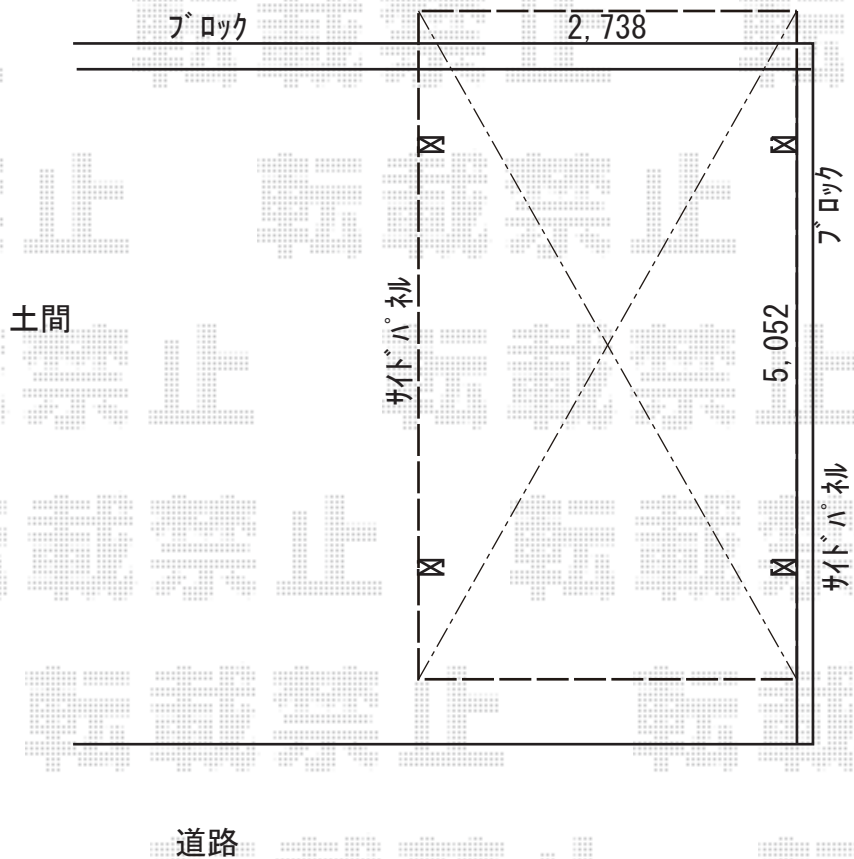

カーポート 施工概略図

YKK AP レイナワンポートグラン 積雪～20cm対応

幅= 2,738mm

奥行= 5,052mm

色： プラチナステン

屋根材： 熱線遮断ポリカーボネート(クリアマット)

柱仕様： 標準柱仕様 (有効高 約2,000mm)

YKK AP 【両面】レイナワンポートグラン サイドパネル

奥行サイズ： 長さ51用

高さ= 836mm*1段

色： プラチナステン

パネル材： 熱線遮断ポリカーボネート (クリアマット)

柱仕様： 標準柱仕様*間柱1本(片側)

建物

2018-12-560793

担当者