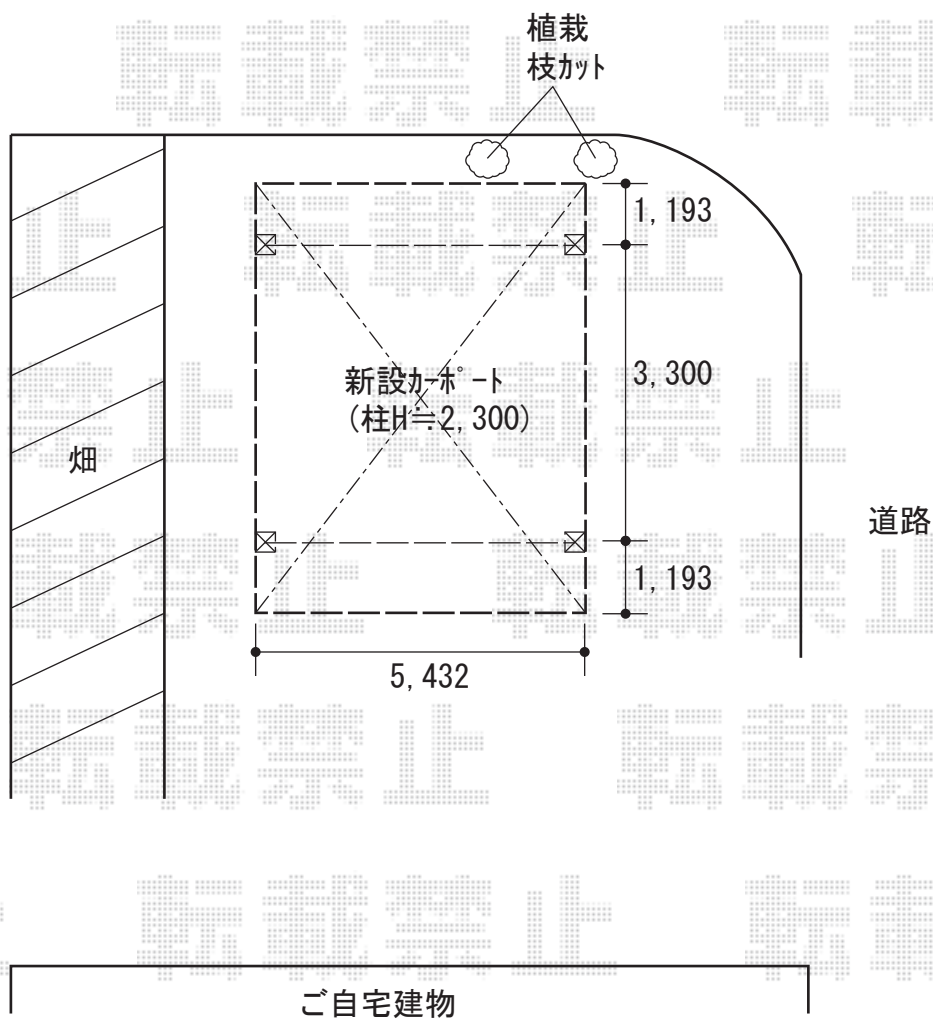

# カーポート 施工概略図

LIXIL(トステム) テールポートシグマIII ワイド 積雪~20cm対応  
幅= 5,432mm  
奥行= 5,686mm  
色: シャイングレー  
屋根材: 熱線吸収アクアポリカーボネート (ライトブルー)  
柱仕様: ロング柱23仕様 (有効高 約2,300mm)

2018-12-560832

担当者

村上