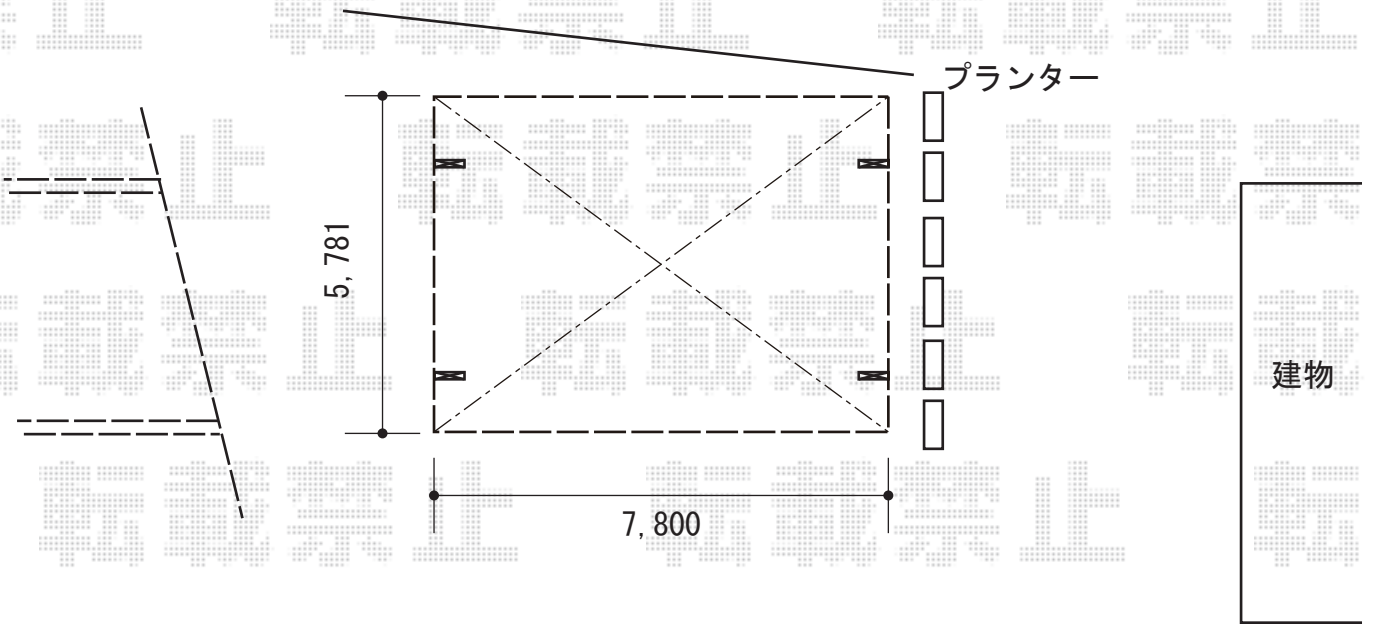

カーポート 施工概略図

YKK AP エフルージュ トリプル50 積雪～50cm対応  
幅= 7,800mm  
奥行= 5,781mm  
色： プラチナステン  
屋根材： ポリカーボネート（アースブルー）  
柱仕様： 標準柱仕様（有効高 約2,150mm）

2018-12-560849

担当者

伊野