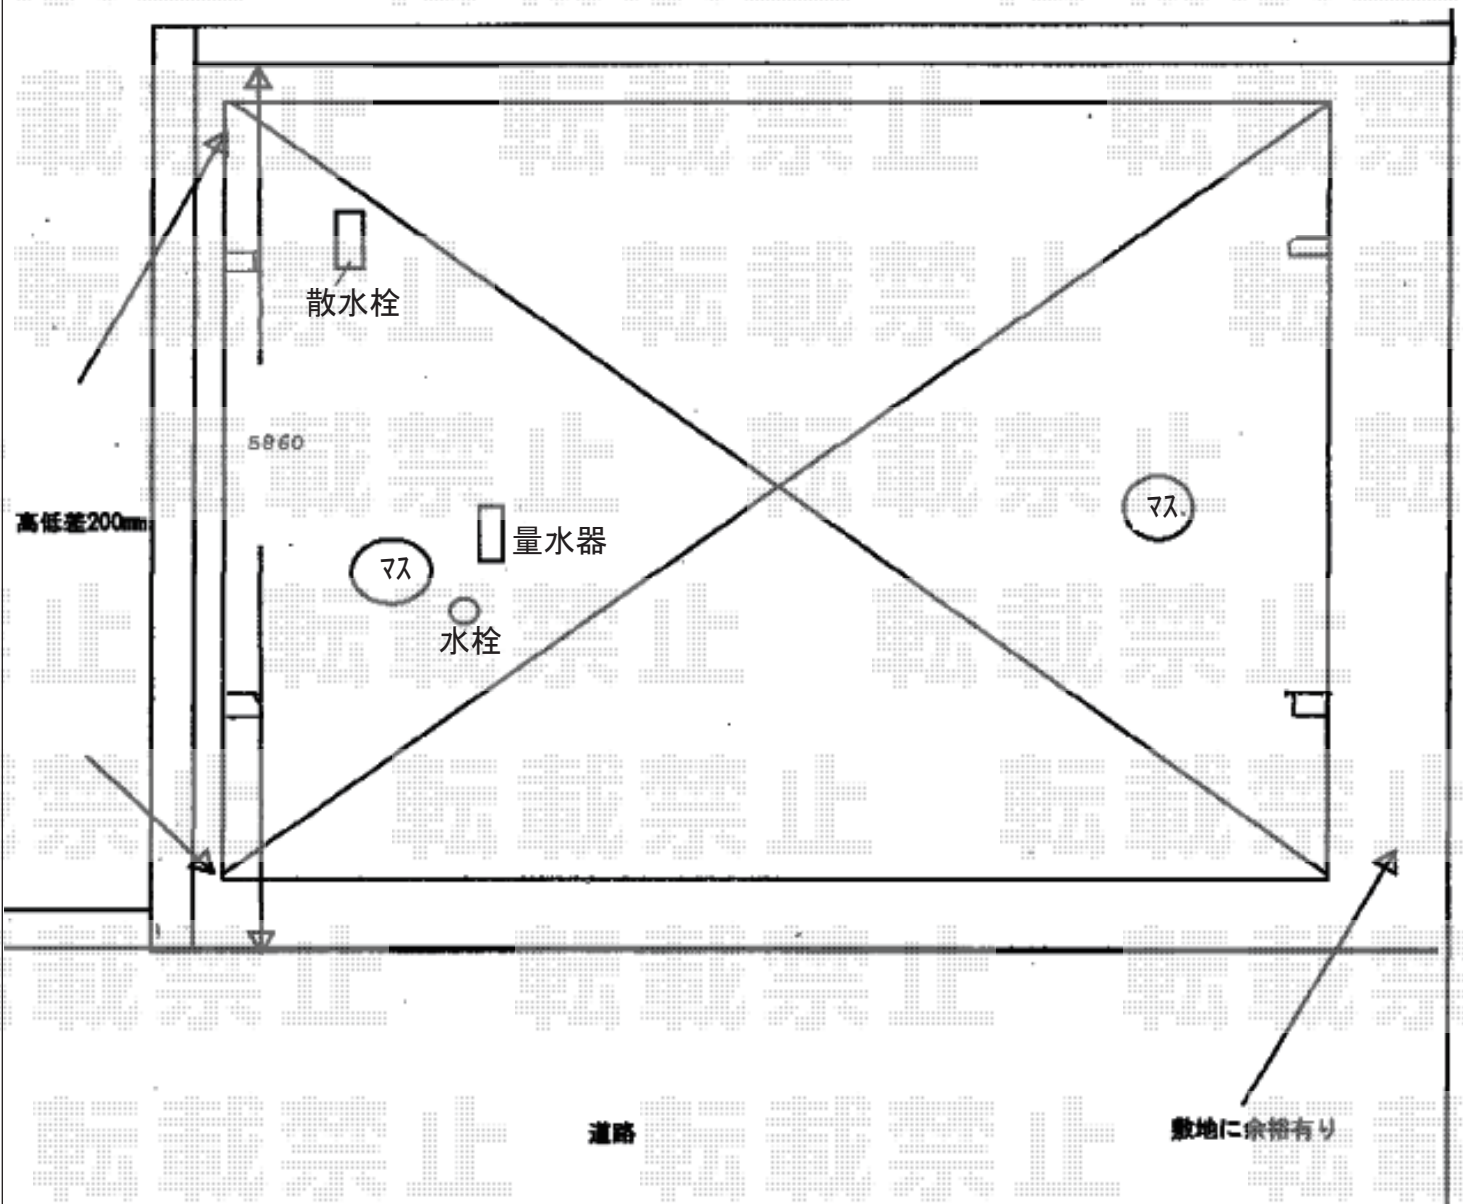

# カーポート 施工概略図

YKK AP レイナツインポートグラン 積雪～20cm対応  
幅= 5,392mm  
奥行= 5,052mm  
色： ピュアシルバー  
屋根材： 熱線遮断ポリカーボネート(クリアマット)  
柱仕様： ハイルフ柱仕様 (有効高 約2,350mm)

YKK AP レイナツインポートグラン 屋根ふき材補強部品 2セット  
色： カームブラック\*1色のみ

2018-12-560851