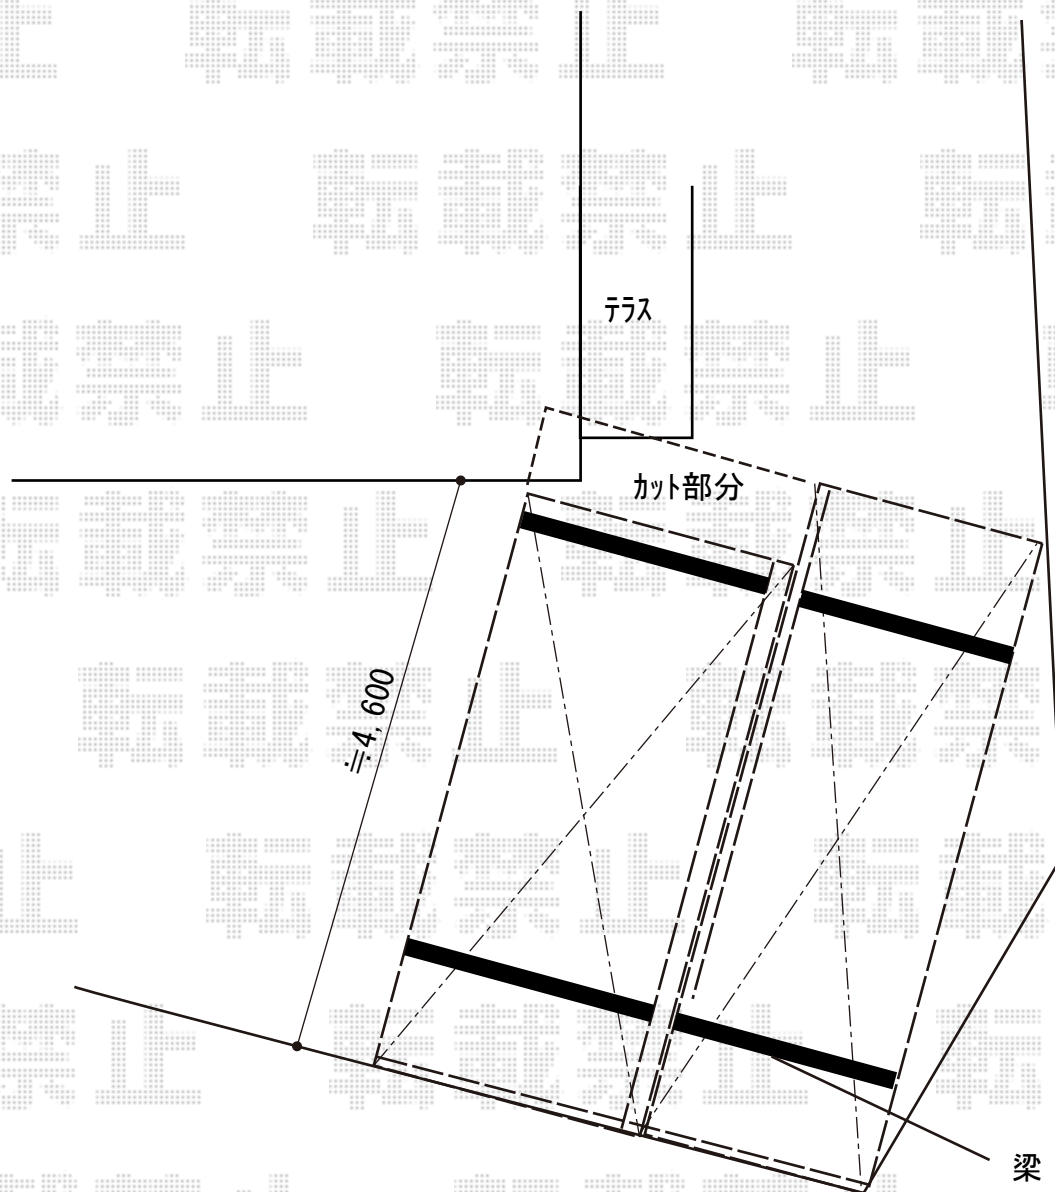

カーポート 施工概略図

LIXIL ネスカR (ラウンドスタイル) M合掌 積雪~20cm対応
幅= 5,116mm (25+25)
奥行= 4,980mm
色: ナチュラルシルバー
屋根材: 熱線吸収ポリカーボネート (クリアマットS・すりガラス調)
柱仕様: 標準柱仕様 (有効高 約2,200mm)

※納まりはイメージです。

2018-12-560885

担当者

伊野

エクスショップ

現場状況や作図制限により概略図の内容と多少の違いが生じることがございます。
施工時は、現場優先とさせて頂きたく思いますので、お立会い頂き、最終のご指示のほど、何卒、宜しくお願い致します。
全ての著作権はエクスショップに帰属します。当社とのお取引目的以外の使用・複製・転載は如何なる場合も禁止しております。