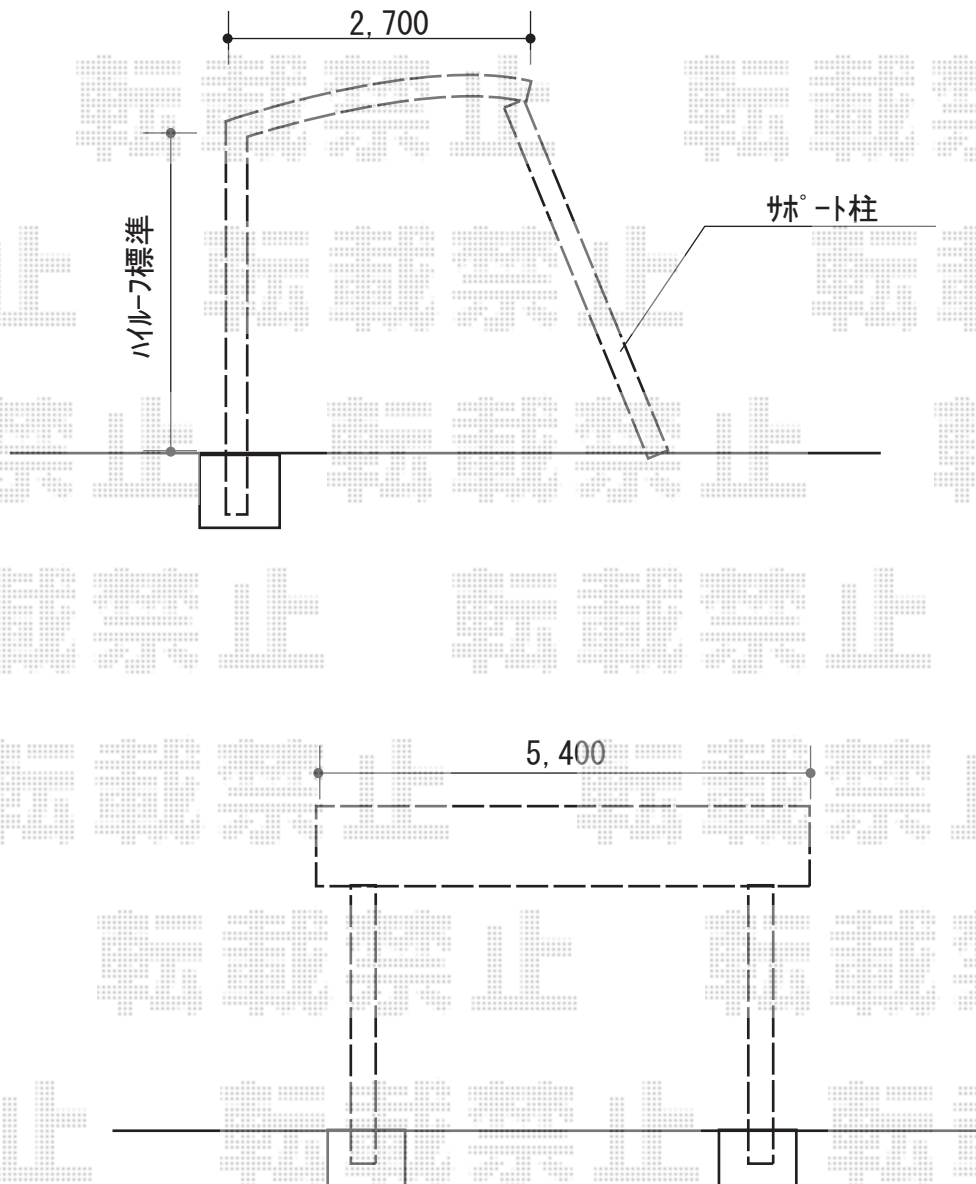

# カーポート 施工概略図

YKK AP レイナポートグラン 積雪~20cm対応  
幅= 2,700mm  
奥行= 5,400mm  
色: プラチナステン  
屋根材: 熱線遮断ポリカーボネート(クリアマット)  
柱仕様: ハイルフ柱仕様(有効高 約2,350mm)

2018-12-560889

担当者

木挽