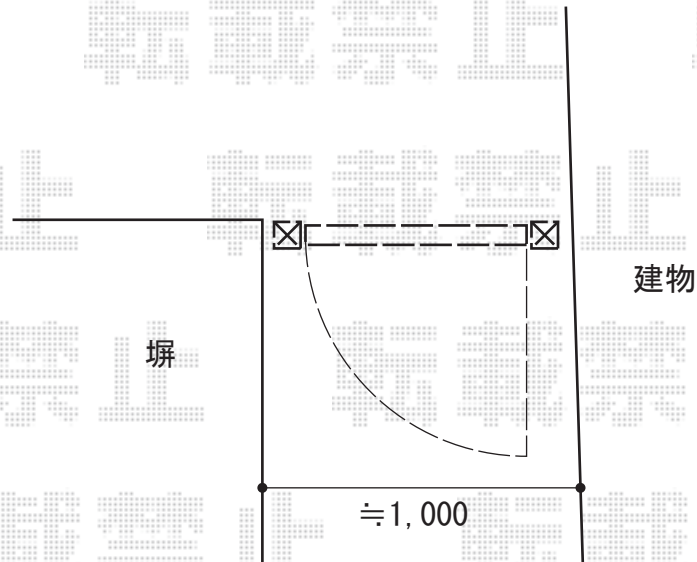

門扉工事 施工概略図

YKK AP シンプレオ門扉S1型 たてスリット 片開き 門柱使用  
扉幅 = 800mm  
扉高 = 1,000mm  
色 : プラチナステン  
【未定】錠 : 【仮】打掛錠1型  
開き : 外開き  
追加部材 : 外開き対応

2018-12-560895

担当者

山中