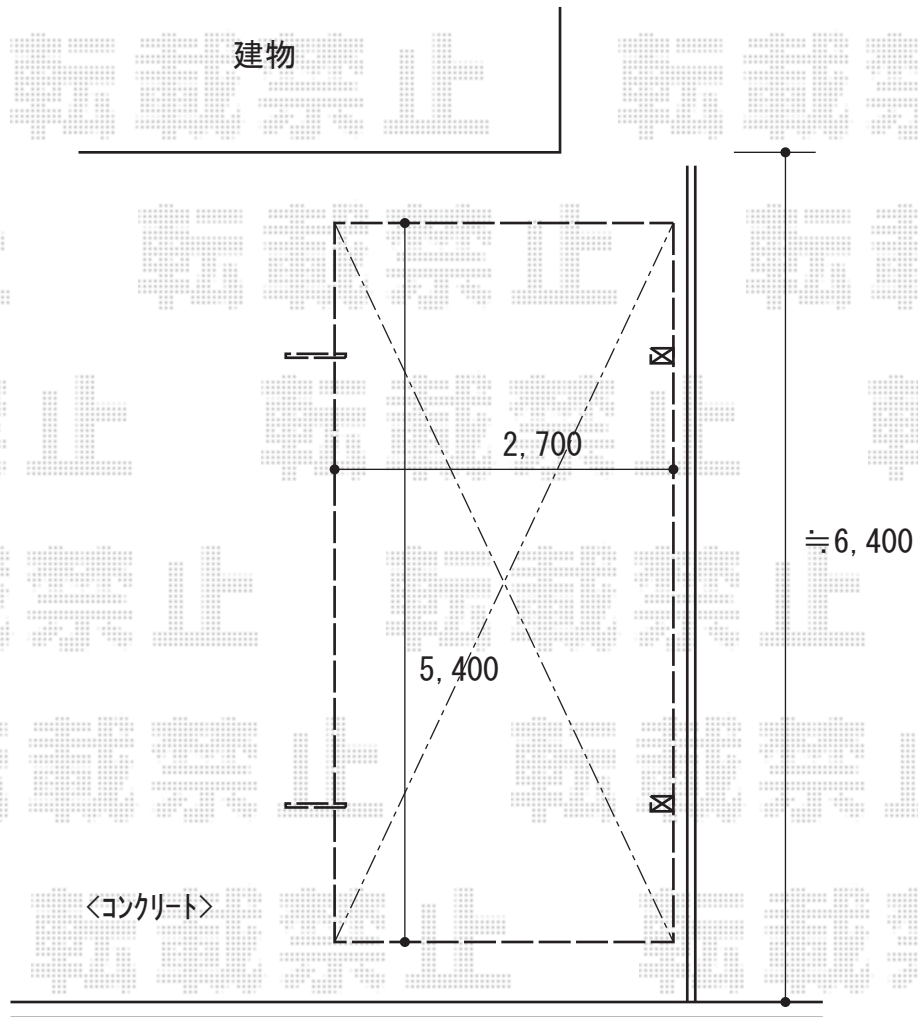

カーポート 施工概略図

YKK AP レイナポートグラン 積雪～20cm対応

幅= 2,700mm 奥行= 5,400mm

色： ブラウン

屋根材： ポリカーボネート（スモークブラウン）

柱仕様： ハイルフ柱仕様（有効高 約2,350mm）

YKK AP レイナポートグラン 着脱式サポート 標準・ハイルフ兼用 2本入り×1

色： ブラウン