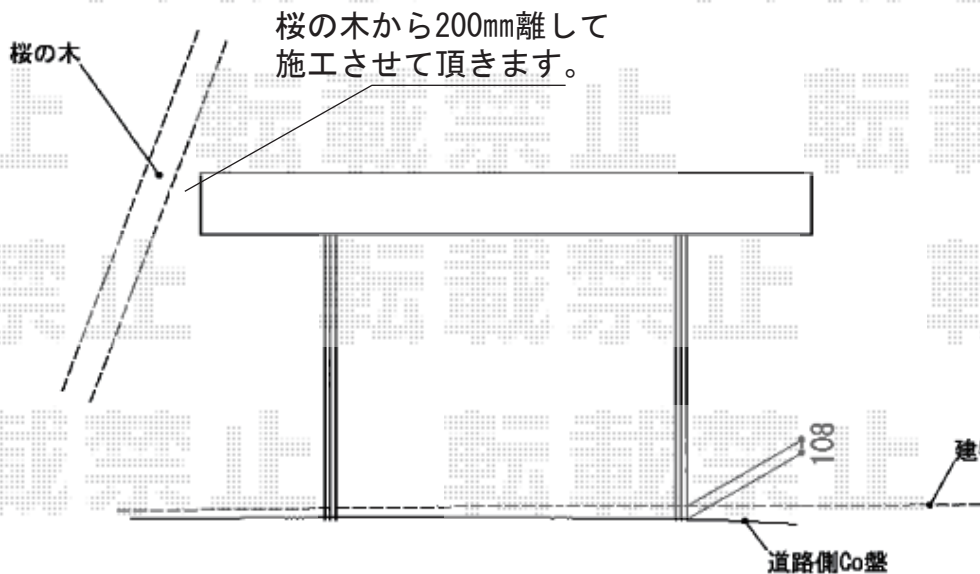

カーポート 施工概略図

Value Select プレシオスポート ワイド 積雪~20cm対応
 幅= 4,801mm
 奥行= 5,052mm
 色: ノーブルステン
 屋根材: ポリカーボネート (スカイブルー)
 柱仕様: ハイーフ柱仕様 (有効高 約2,250mm)

2018-12-560917 担当者 木挽