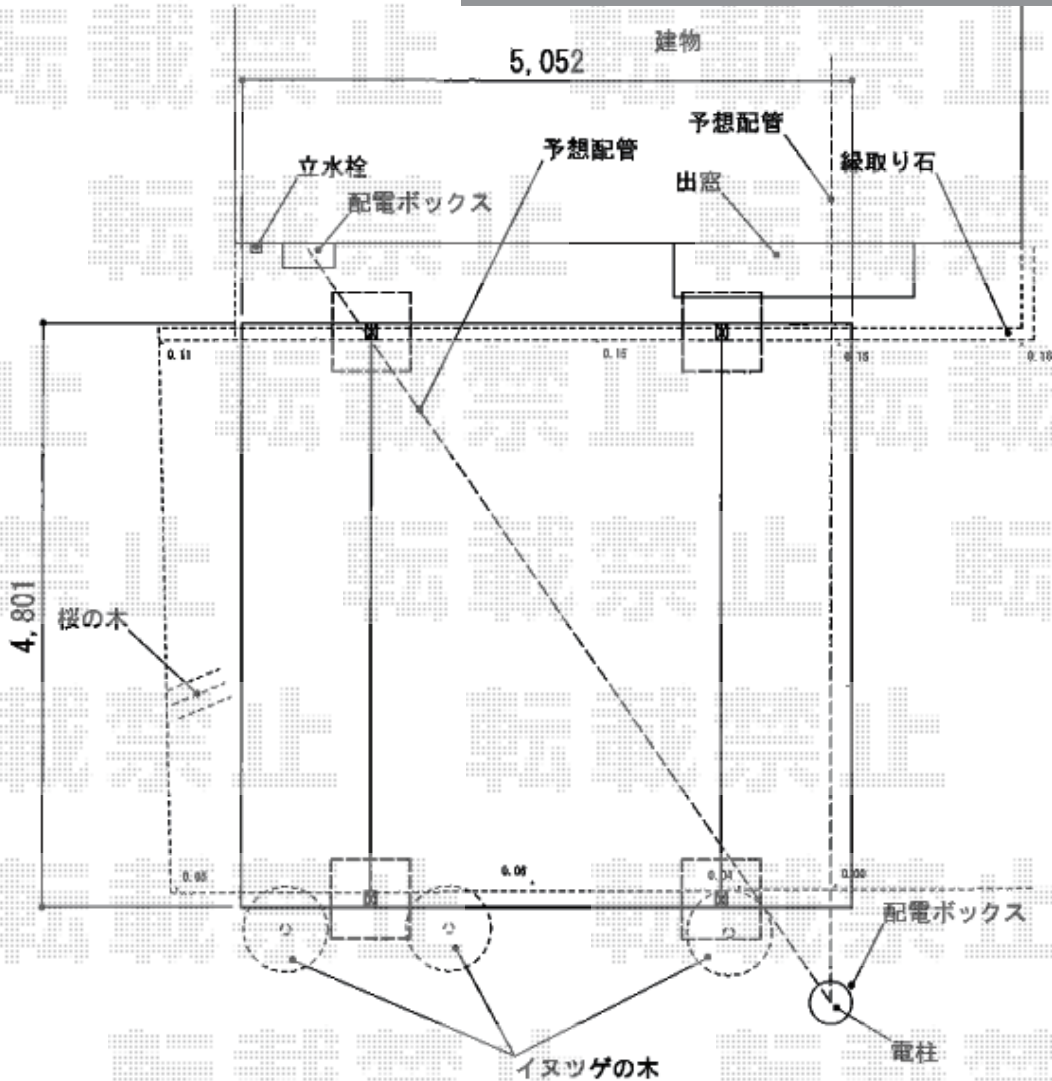

カーポート 施工概略図

Value Select プレシオスポート ワイド 積雪~20cm対応
 幅= 4,801mm
 奥行= 5,052mm
 色: ノーブルステン
 屋根材: ポリカーボネート (スカイブルー)
 柱仕様: ハイーフ柱仕様 (有効高 約2,250mm)

2018-12-560917 担当者 木挽