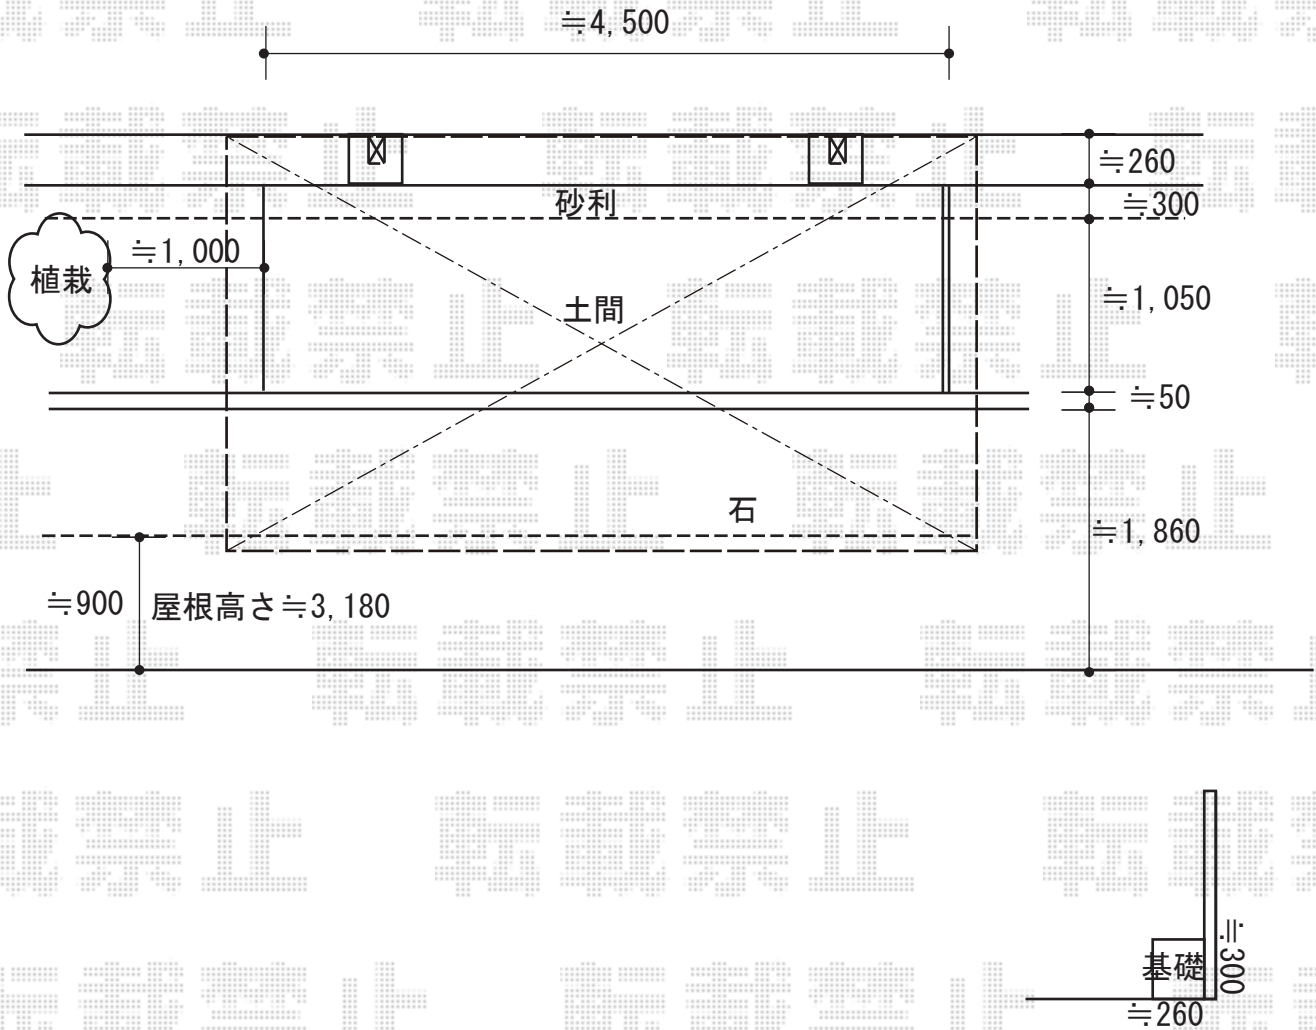

カーポート+物置*2台 施工概略図

LIXIL ネスカF (フラットスタイル) 積雪~20cm対応

幅= 2,692mm

奥行= 5,028mm

色: シャイングレー

屋根材: 熱線吸収ポリカーボネート (クリアマットS・すりガラス調)

柱仕様: ロング柱25仕様 (有効高 約2,500mm)

ヨド物置 エルモ 一般型 1870×1170×2361

間口= 1,870mm

奥行= 1,170mm

高さ= 2,361mm

色: DW(ダークウッド)

屋根タイプ: 標準型

耐荷重タイプ: 一般型

棚タイプ: 標準棚タイプ

数量: 2台