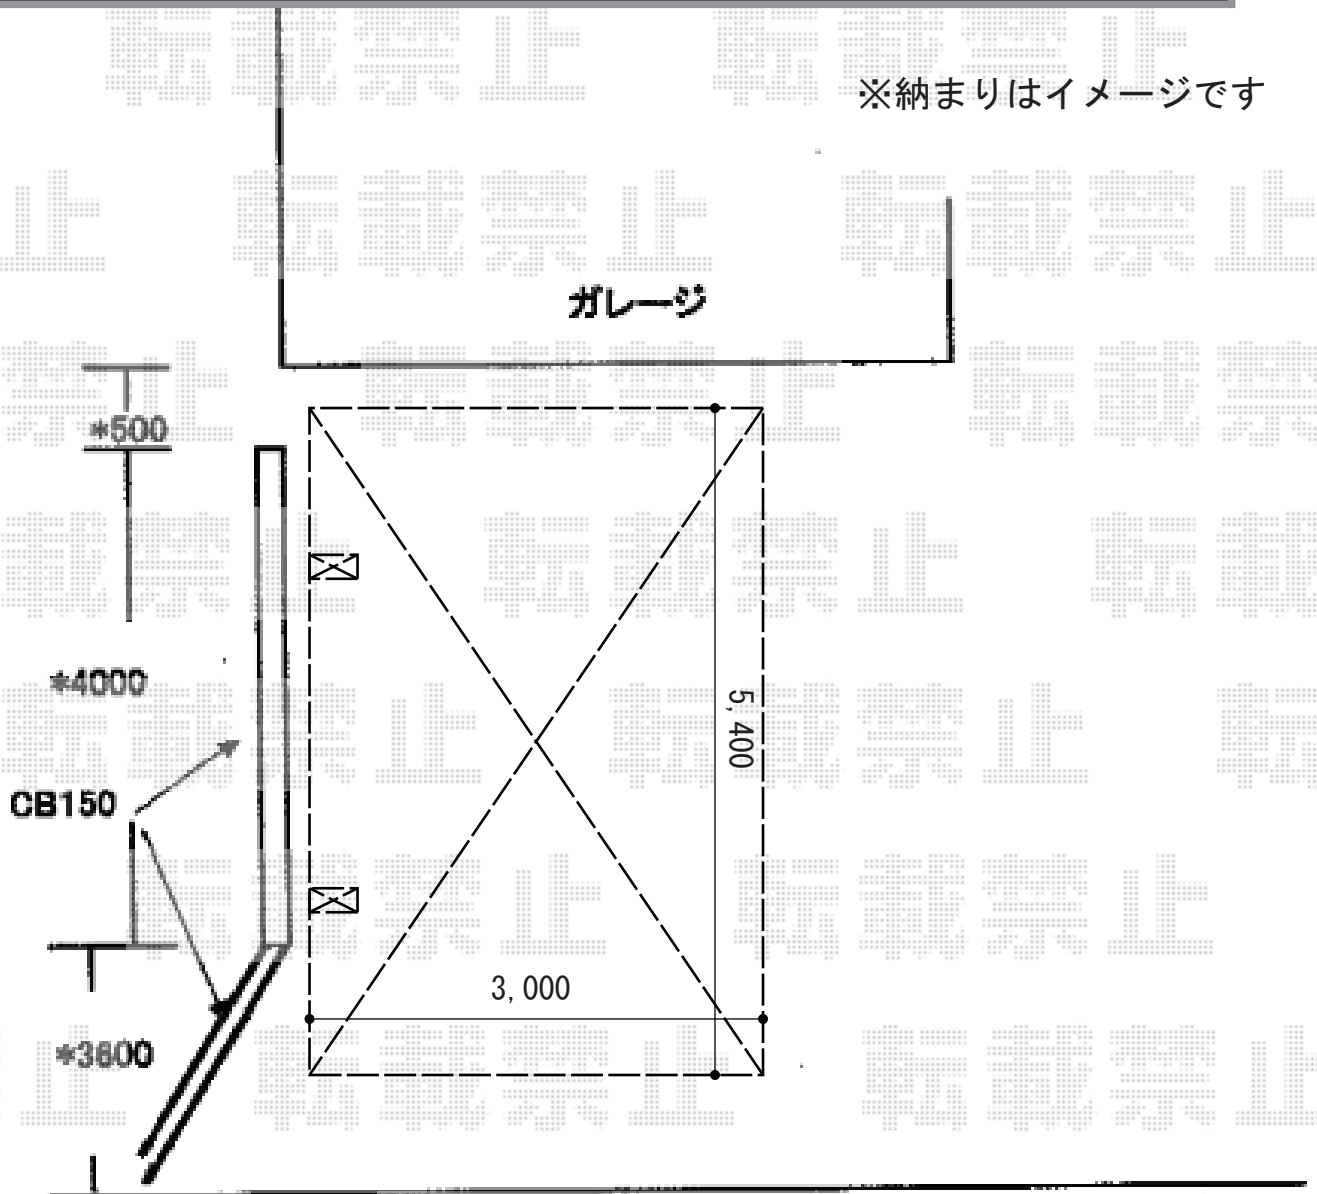

カーポート 施工概略図

YKK AP レイナポートグラン 積雪～20cm対応
幅= 3,000mm 奥行= 5,400mm 色：プラチナステン
屋根材：ポリカーボネート（スモークブラウン）
柱仕様：ハイルーフ柱仕様（有効高 約2,350mm）

YKK AP レイナポートグラン 着脱式サポート 標準・ハイルーフ兼用 2本入り×1セット
色：プラチナステン

※納まりはイメージです

2018-12-560948