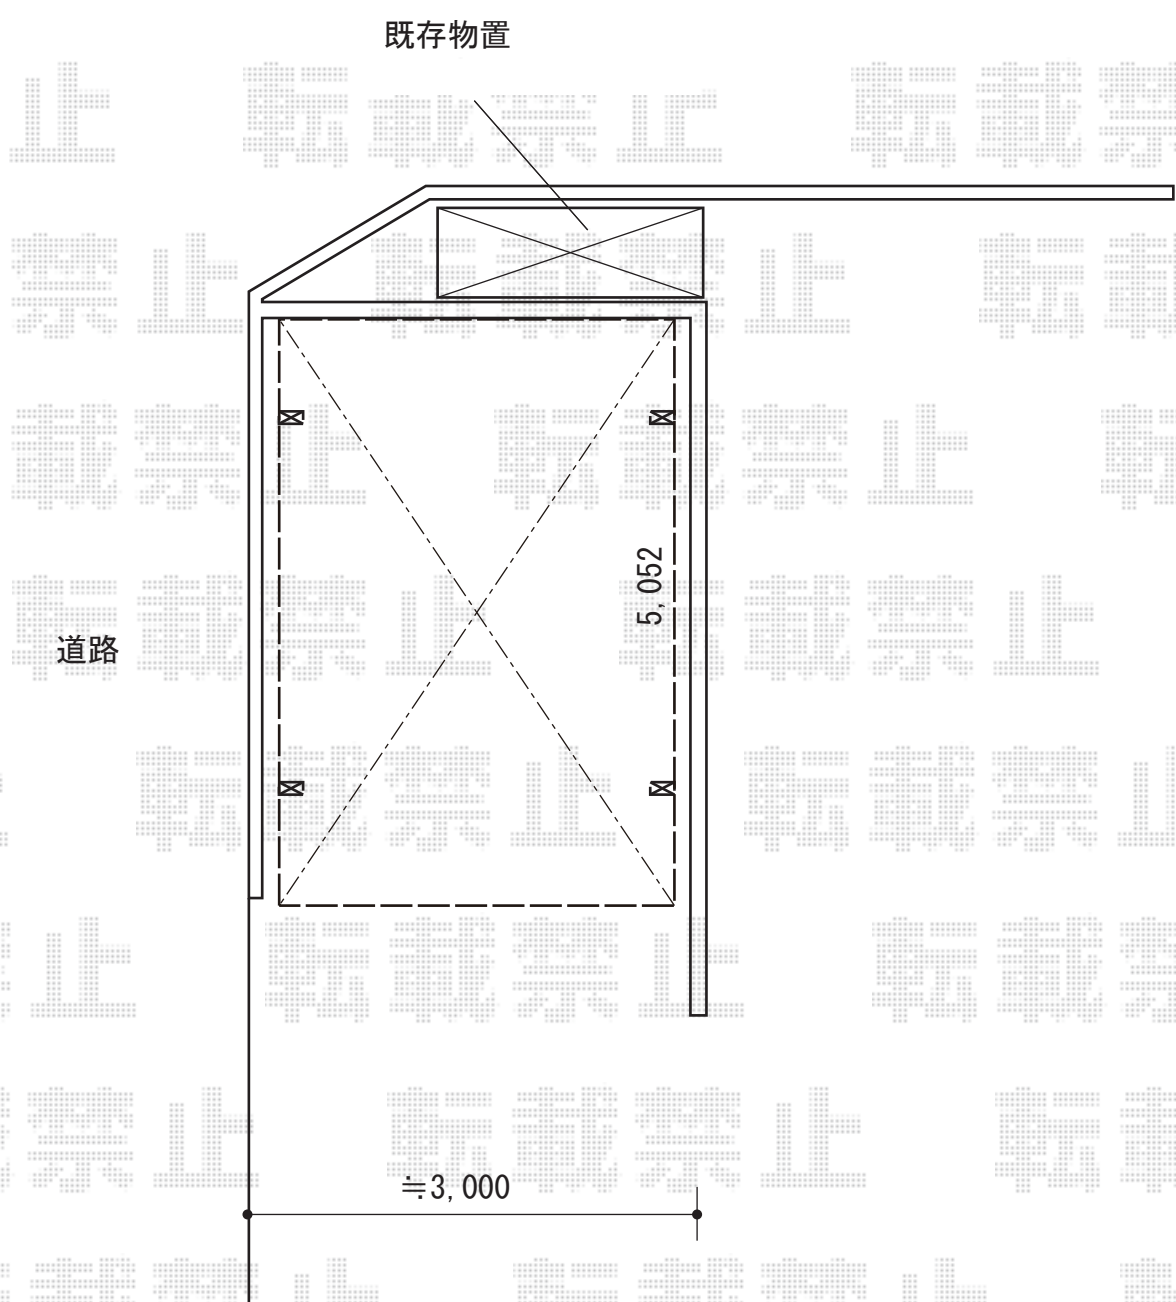

# カーポート 施工概略図

LIXIL(トステム) テリオSPORT III 1500 角柱4本柱 積雪~50cm対応  
幅= 3,084mm  
奥行= 5,453mm  
色: シャイングレー  
屋根材: スチール折板 (ペフ無/t0.6) ※価格別途  
柱仕様: 標準柱仕様 (有効高 約2,300mm)  
横材: 【仮】無

2018-12-560981	担当者	木挽
----------------	-----	----