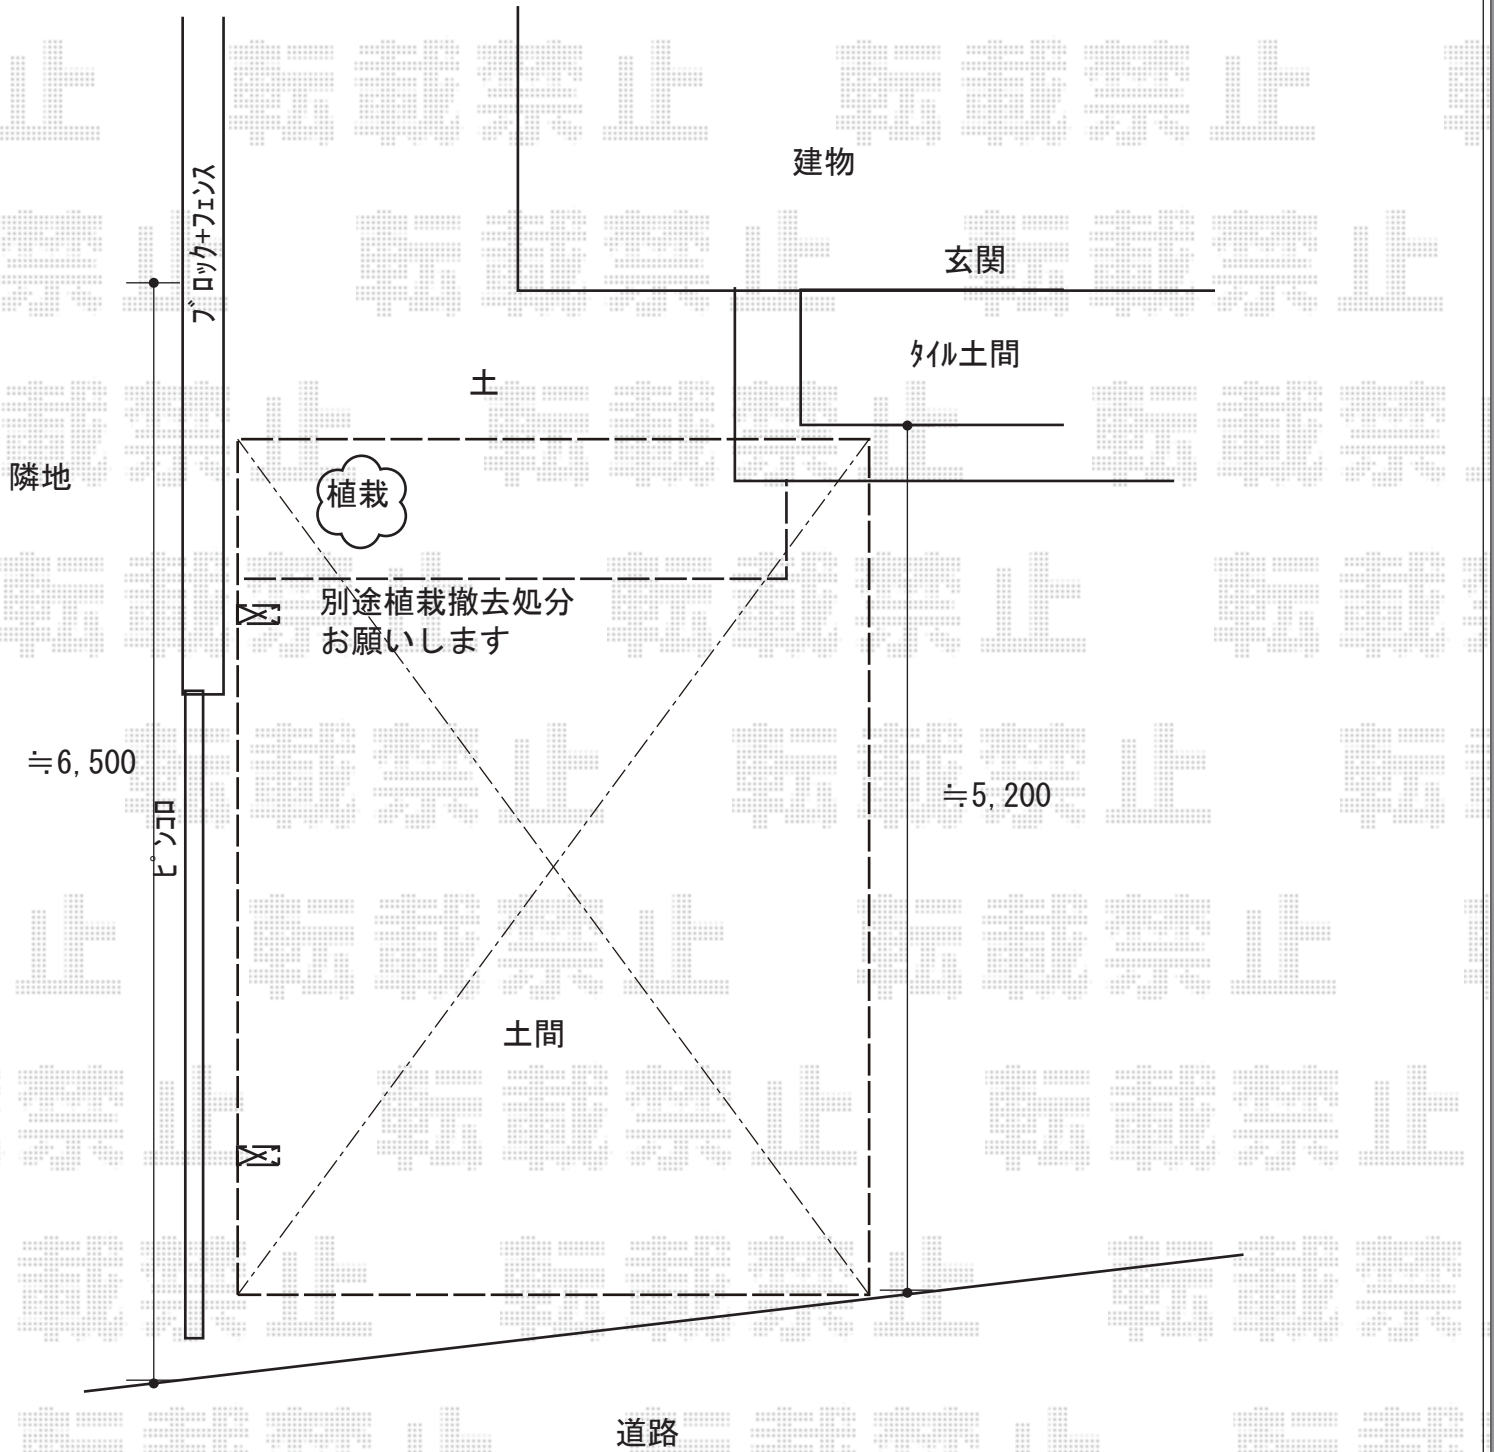

カーポート 施工概略図

YKK AP エフルージュグラン 積雪~20cm対応
幅= 2,725mm
奥行= 5,052mm
色: ピュアシルバー
屋根材: 熱線遮断ポリカーボネート(クリアマット)
柱仕様: ハイルーフ柱仕様(有効高 約2,350mm)

2018-12-560987

担当者

村上(公)