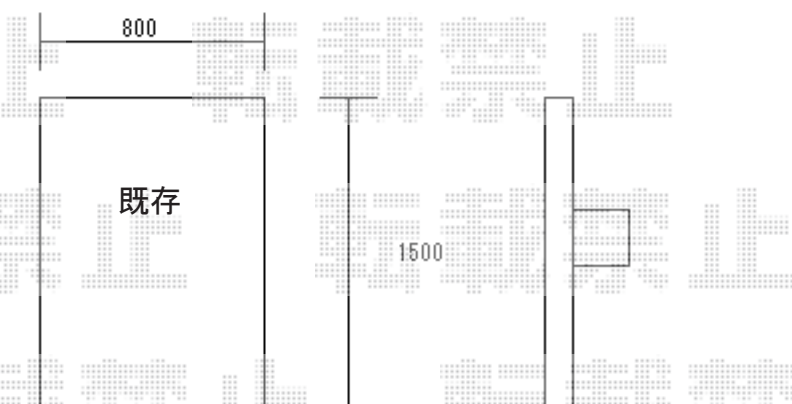

# 機能門柱 施工概略図

オンリーワン ヴェリータエボルタ ウッディ  
幅= 450mm  
高さ= 1,400mm  
奥行= 436mm  
色： エボニー  
勝手： L左勝手  
ネームプレート： タイプ1 ステンレスネームプレート ヘアライン  
付属品： 表札灯・ポスト・宅配ボックス

既存 門柱 撤去

2018-12-561049

担当者

中島