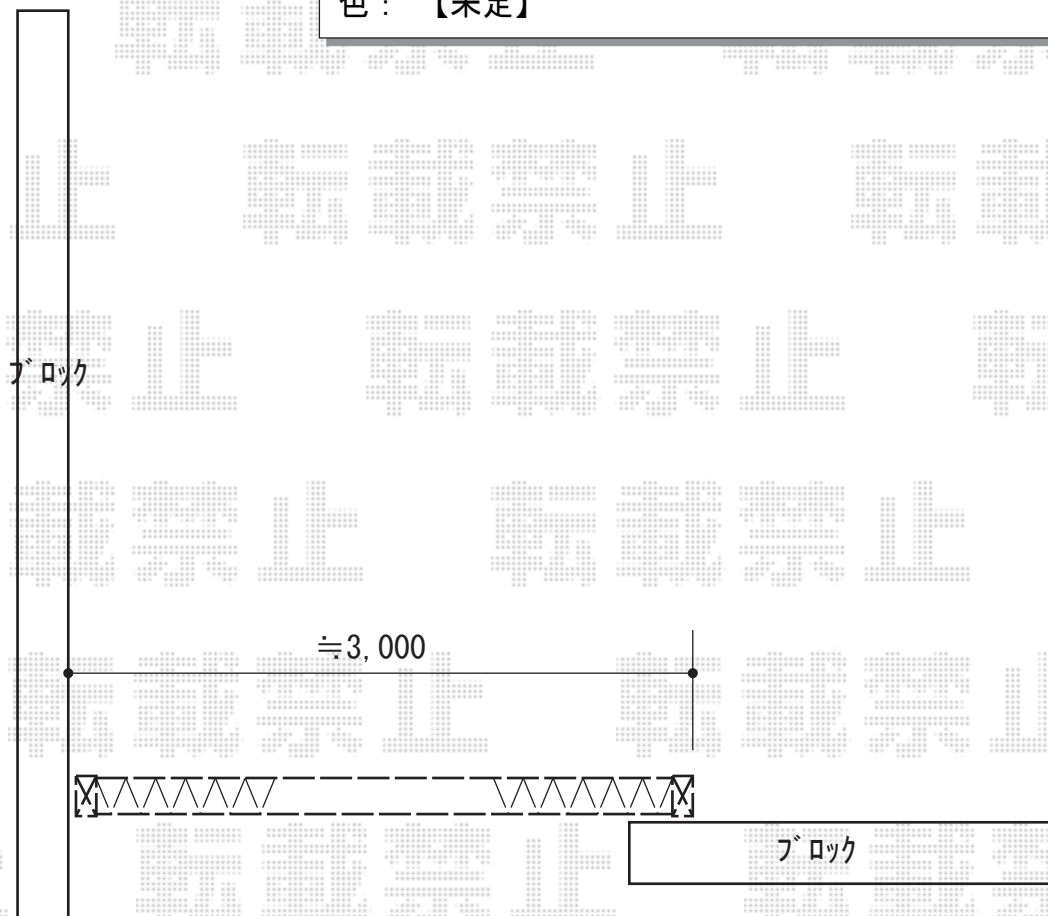

# カーゲート 施工概略図

Value Select トリップゲート ペットガード型 ノンレール 片開き 30S

開口幅= 2,903mm

全幅= 3,003mm

たたみ幅= 578mm

高さ= 1,200mm

色： ステンカラー

キャスター数： 2箇所

落棒数： 2本

LIXIL 【仮】ネスカR用 雨樋部材

縦樋セット： L3100 (Φ40) 【8RDH10□□】 × 1セット

雨樋部品： エルボ (Φ40) 【8RKA11□□】 × 2セット

色： 【未定】

2018-12-561090

担当者

山中