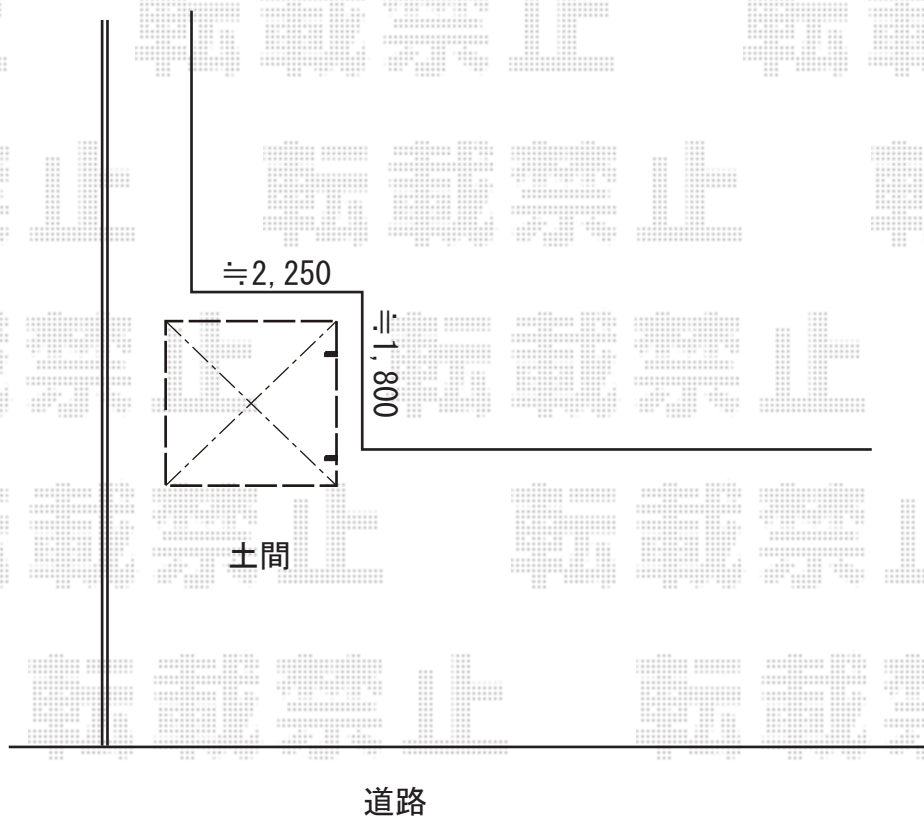

サイクルポート 施工概略図

Value Select プレシオスポート ミニ 積雪~20cm対応
幅= 2,100mm
奥行= 2,188mm (3台用)
色 : チャコールブラック
屋根材 : ポリカーボネート (ガラスマット)
柱仕様 : 標準柱仕様 (有効高 約1,814mm)

2018-12-561137

担当者

木挽