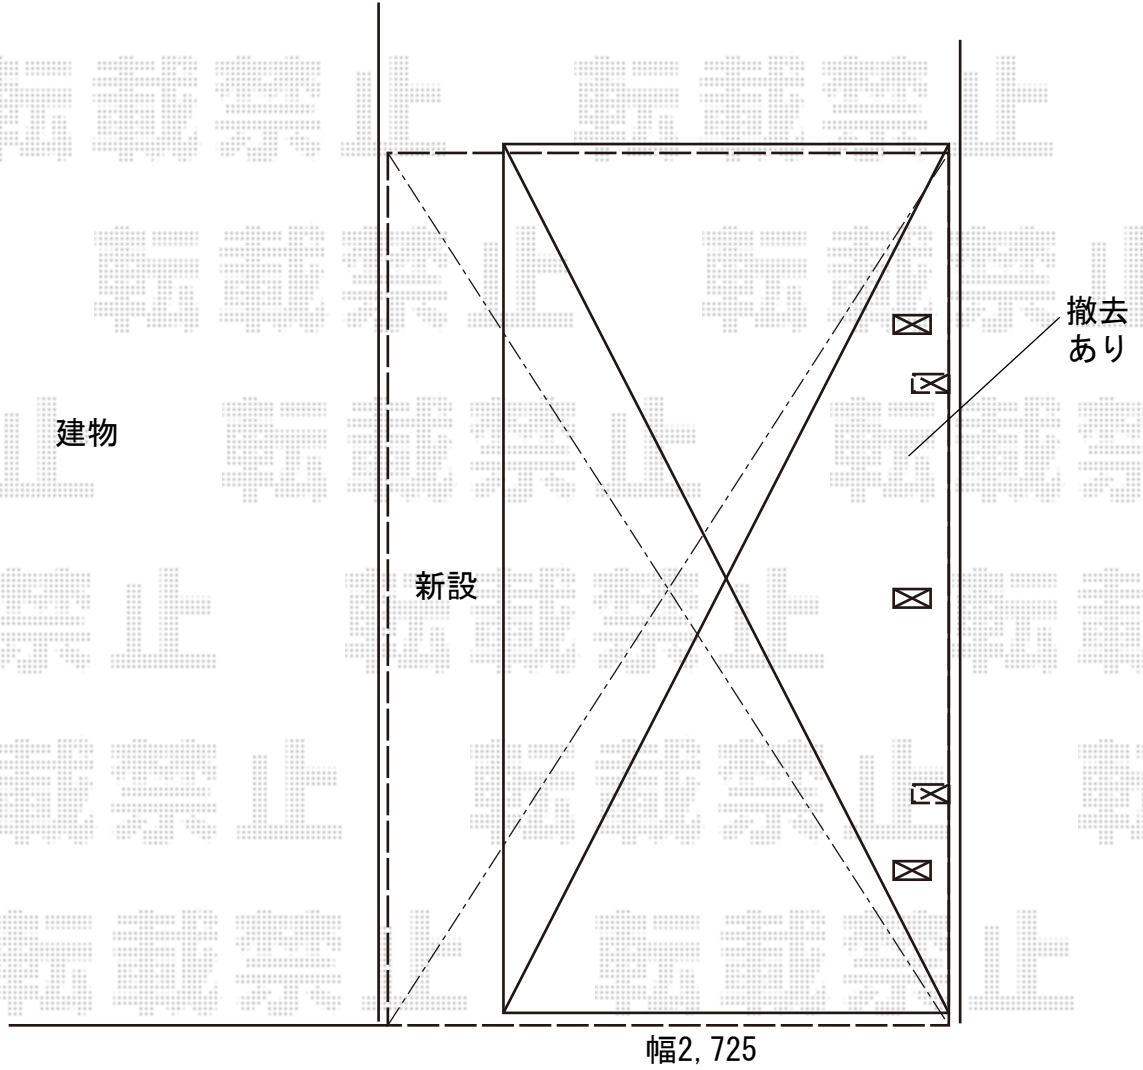

カーポート 施工概略図

YKK AP エフルージュグラン 積雪～20cm対応
幅= 2,725mm
奥行= 5,052mm
色： ブラウン
屋根材： ポリカーボネート（スモークブラウン）
柱仕様： 標準柱仕様（有効高 約2,000mm）

2018-12-561170

担当者

伊野