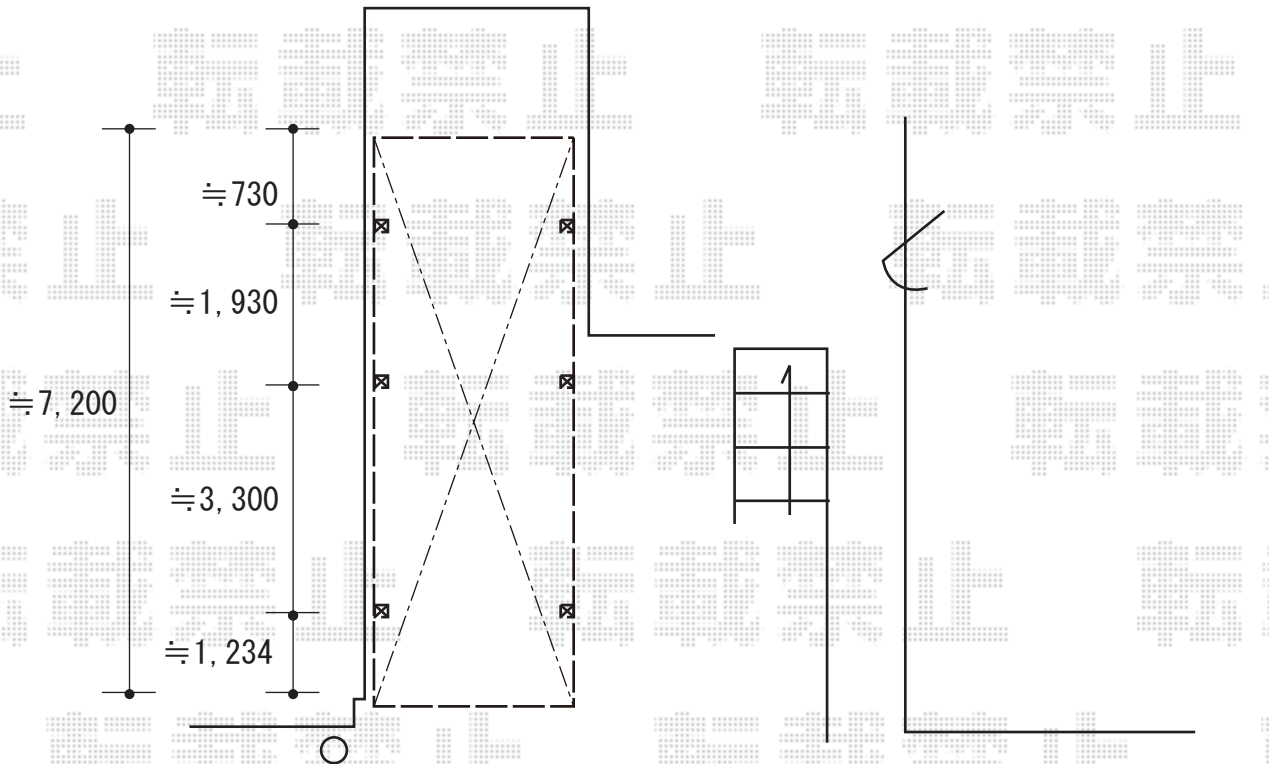

カーポート 施工概略図

YKK AP レイナポートグラン 延長 積雪~20cm対応

幅= 2,700mm

奥行= 7,200mm

色： プラチナステン

屋根材： 熱線遮断ポリカーボネート（アースブルーマット調）

柱仕様： 標準柱仕様（有効高 約2,000mm）

=====

YKK AP レイナポートグラン

着脱式サポート柱 標準・ハイルーフ兼用2本入り×1セット+1本入り×1セット

色： プラチナステン

2018-12-561202

担当者

新西