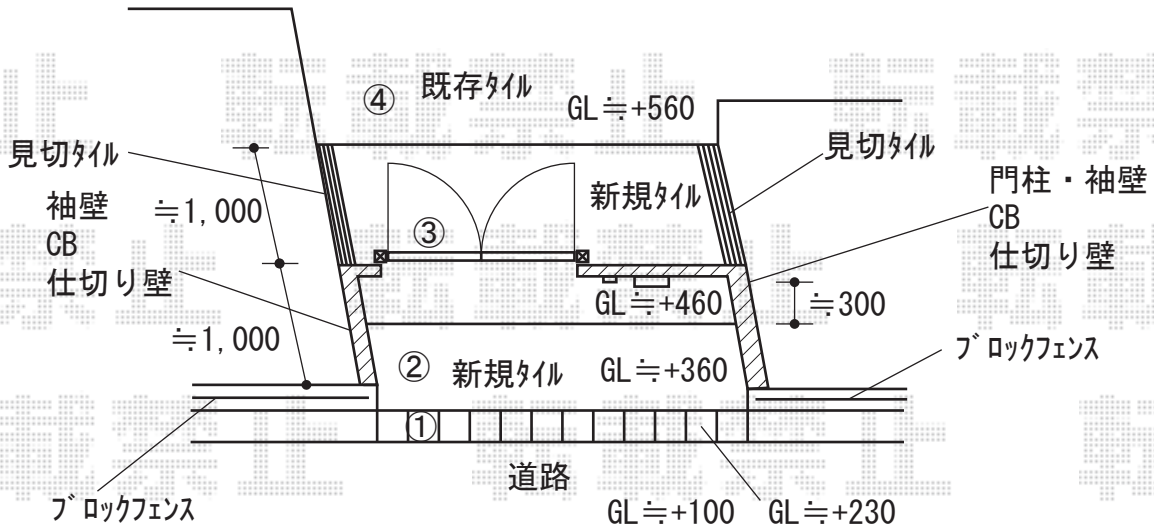

# 門柱廻り工事 施工概略図

LIXIL (TOEX) 【特注】 開き門扉AA YM1型 両開き マテリアルカラー  
 扉幅 = 800+800mm  
 【特注】 扉高 = 1,600mm  
 色 : エクリュアイボリー  
 錠 : プッシュプルRB錠 (錠色 : ライトゴールド)  
 開き : 内開き

LIXIL エクスポスト 口金タイプ S-1型  
 BOXサイズ : 1B-05 (390×364×190mm) × 1  
 色 : 口金/シャイングレー ボックス/シャイングレー

LIXIL エクステリアライト 100V 門袖灯 デュアルブラケット LMJ-1型  
 色 : シャイングレー

LIXIL 宅配ボックス リンクスボックス 前入れ後取り出し (右開き)  
 本体 : 1  
 埋込枠セット : 1  
 色 : シャイングレー

2018-12-561204

担当者

関