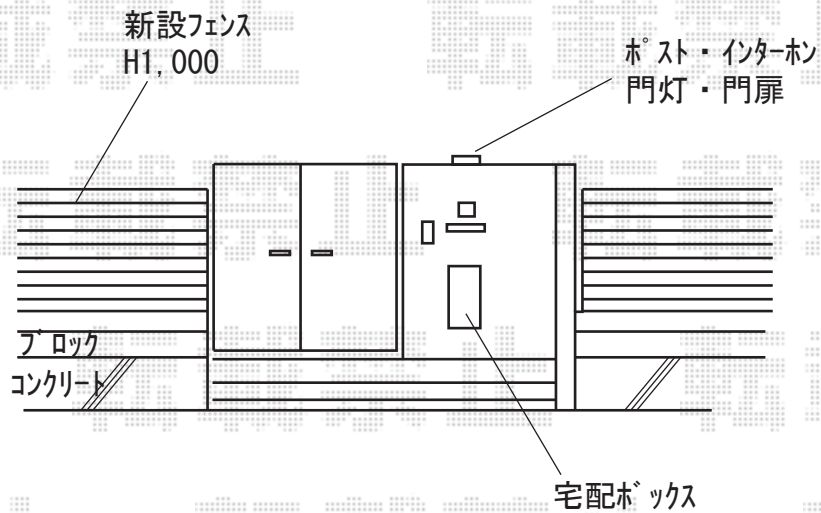

# 門柱廻り工事 施工概略図

LIXIL (TOEX) 【特注】 開き門扉AA YM1型 両開き マテリアルカラー  
 扉幅 = 800+800mm  
 【特注】 扉高 = 1,600mm  
 色 : エクリュアイボリー  
 錠 : プッシュプルRB錠 (錠色 : ライトゴールド)  
 開き : 内開き

LIXIL エクスポスト 口金タイプ S-1型  
 BOXサイズ : 1B-05 (390×364×190mm) × 1  
 色 : 口金/シャイングレー ボックス/シャイングレー

LIXIL エクステリアライト 100V 門袖灯 デュアルブラケット LMJ-1型  
 色 : シャイングレー

LIXIL 宅配ボックス リンクスボックス 前入れ後取り出し (右開き)  
 本体 : 1  
 埋込枠セット : 1  
 色 : シャイングレー

2018-12-561204

担当者

関