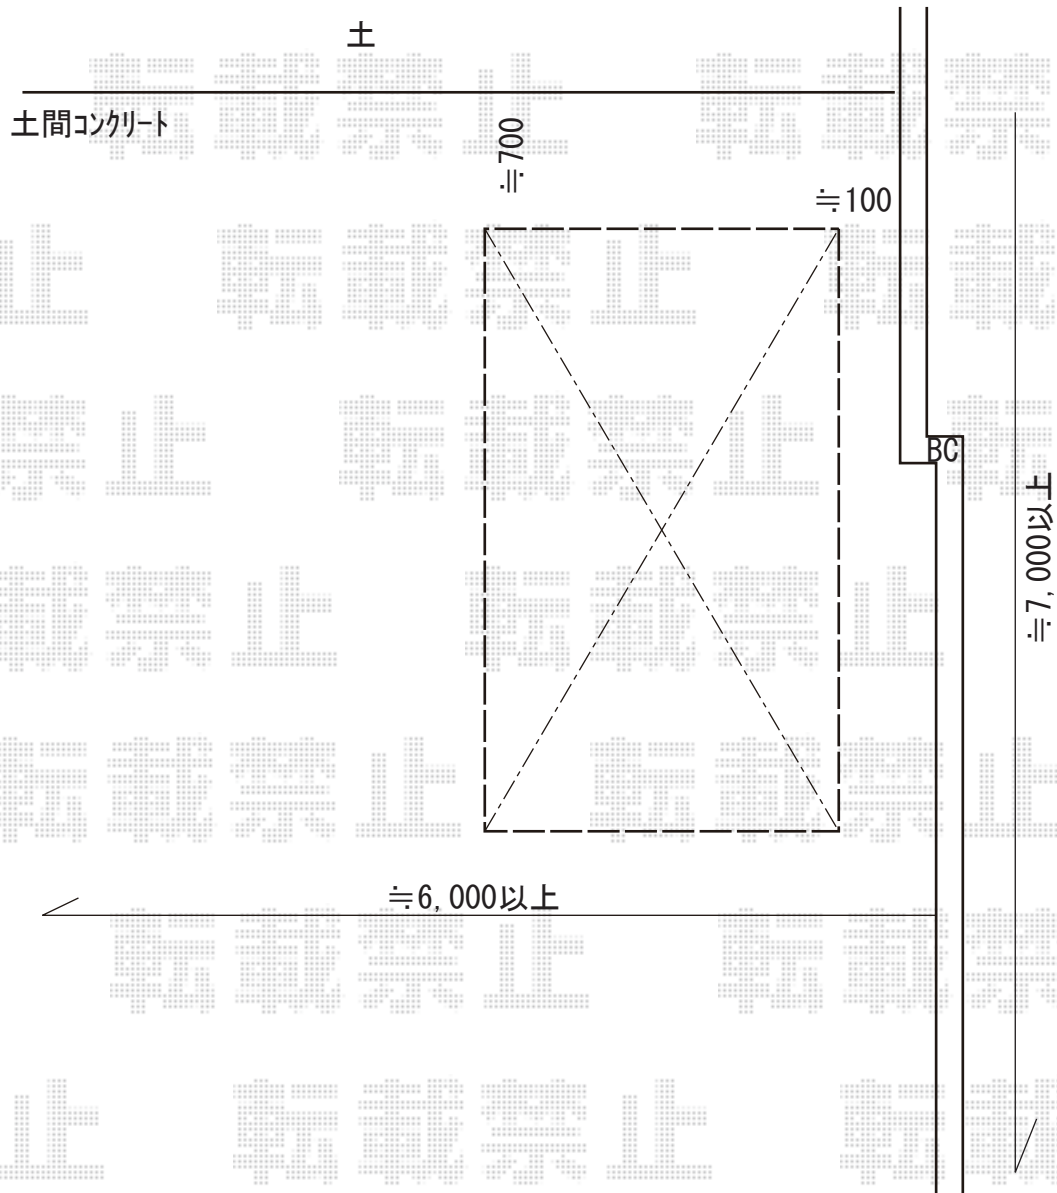

カーポート 施工概略図

LIXIL フーゴR 900 積雪～30cm対応

幅= 2,701mm

奥行= 4,980mm

色： シャイングレー

屋根材： 熱線吸収ポリカーボネート（ブルーマットS・すりガラス調）

柱仕様： ロング柱25仕様（有効高 約2,500mm）

LIXIL フーゴR 900 着脱式サポート柱 ロング柱(H25)用 2本入り×1セット

色： シャイングレー

2018-12-561241

担当者

新西

エクスショップ

現場状況や作図制限により概略図の内容と多少の違いが生じることがございます。  
施工時は、現場優先とさせて頂きたく思いますので、お立会い頂き、最終のご指示のほど、何卒、宜しくお願い致します。  
全ての著作権はエクスショップに帰属します。当社とのお取引目的以外の使用・複製・転載は如何なる場合も禁止しております。