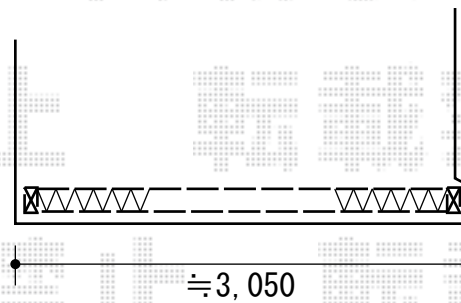

カーゲート 施工概略図

Value Select トリップゲート RA型 ノンレール 片開き 33S*施錠機能無し
開口幅= 3,190mm
全幅= 3,290mm
たたみ幅= 347mm
高さ= 1,182mm
色： ブロンズ
キャスター数： 2箇所
落棒数： 2本

Value Select トリップゲートRA用 錠前取付金具【UUS-LB】 (1セット)

2018-12-561261

担当者

山中