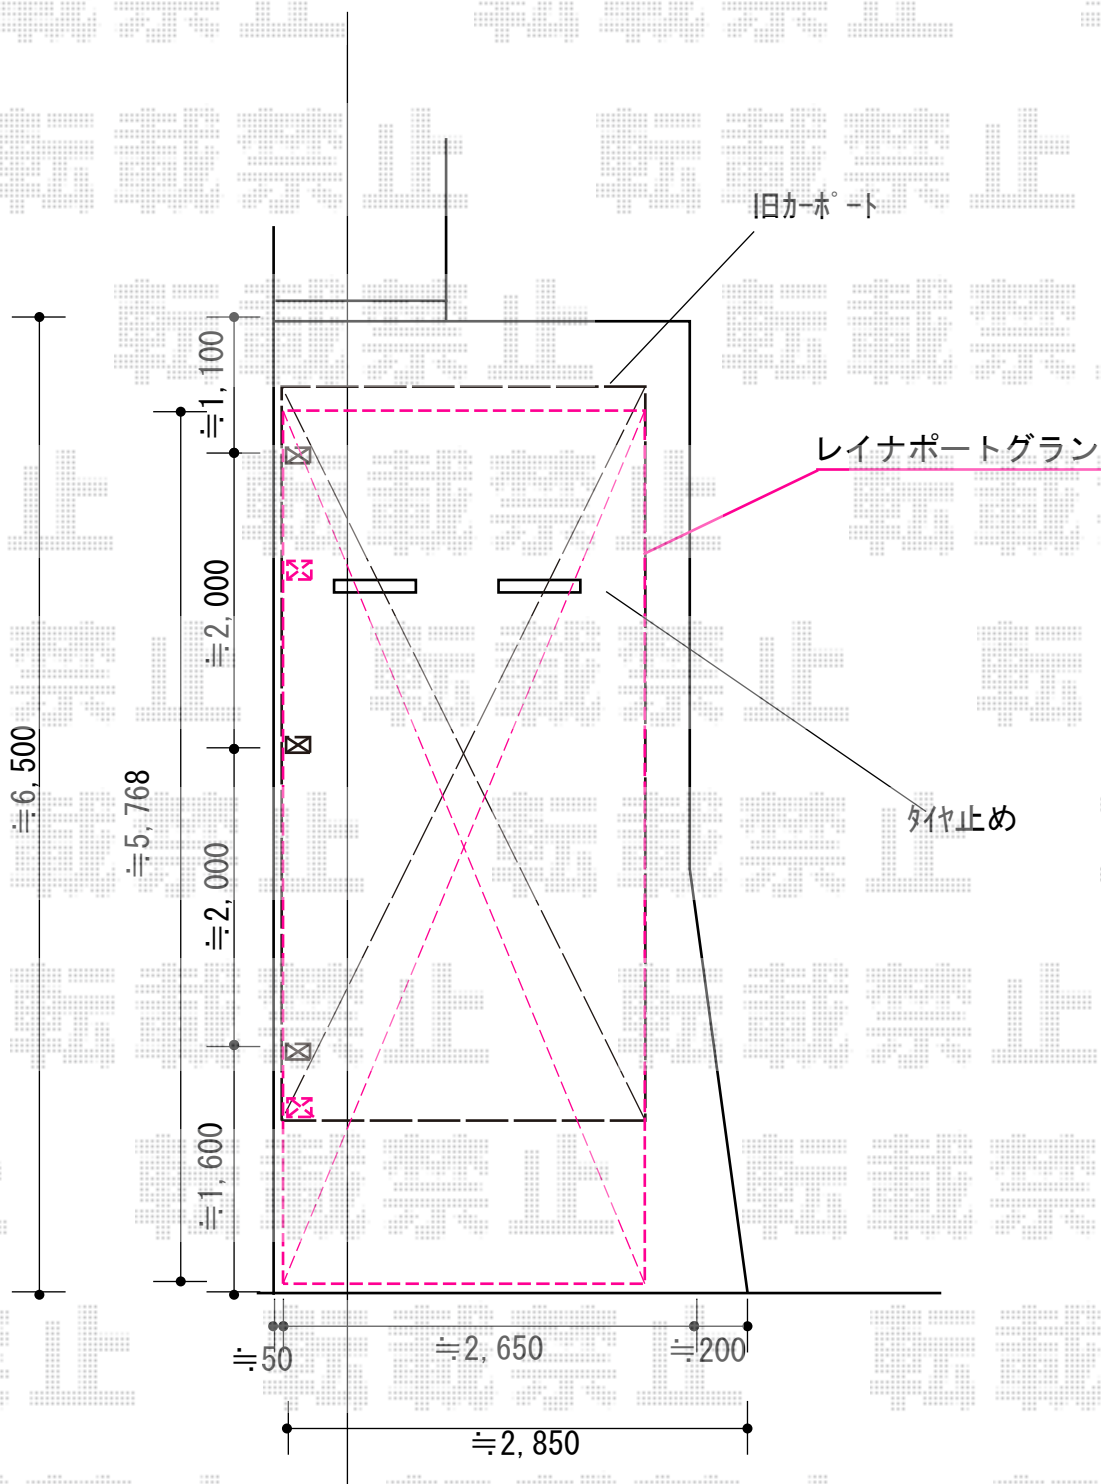

カーポート 施工概略図

YKK AP レイナポートグラン 積雪～20cm対応
 幅= 2,400mm
 奥行= 5,768mm
 色: ブラウン
 屋根材: 熱線遮断ポリカーボネート(アースブルーマット調)
 柱仕様: 高さ:ハイルーフ柱仕様(有効高 約2,350mm)

2018-12-561273

担当者

新西