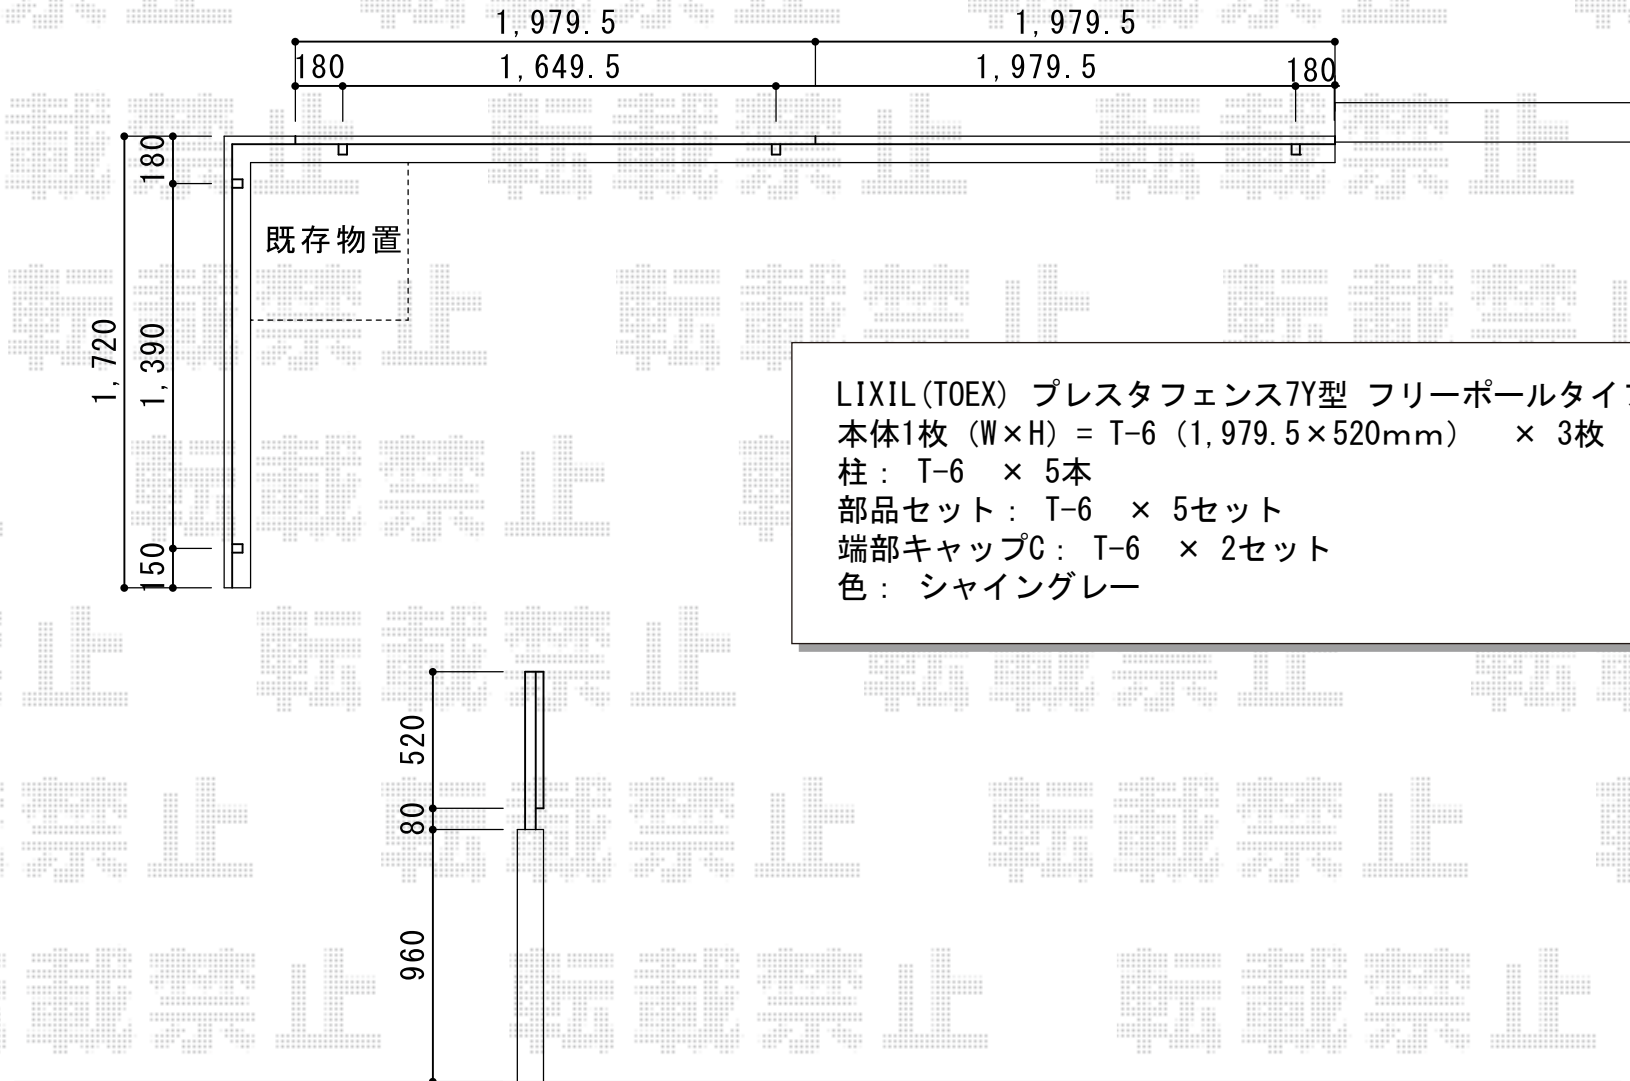

フェンス 施工概略図

LIXIL (TOEX) プレスタフェンス7Y型 フリーポールタイプ  
 本体1枚 (W×H) = T-6 (1,979.5×520mm) × 3枚  
 柱: T-6 × 5本  
 部品セット: T-6 × 5セット  
 端部キャップC: T-6 × 2セット  
 色: シャイングレー