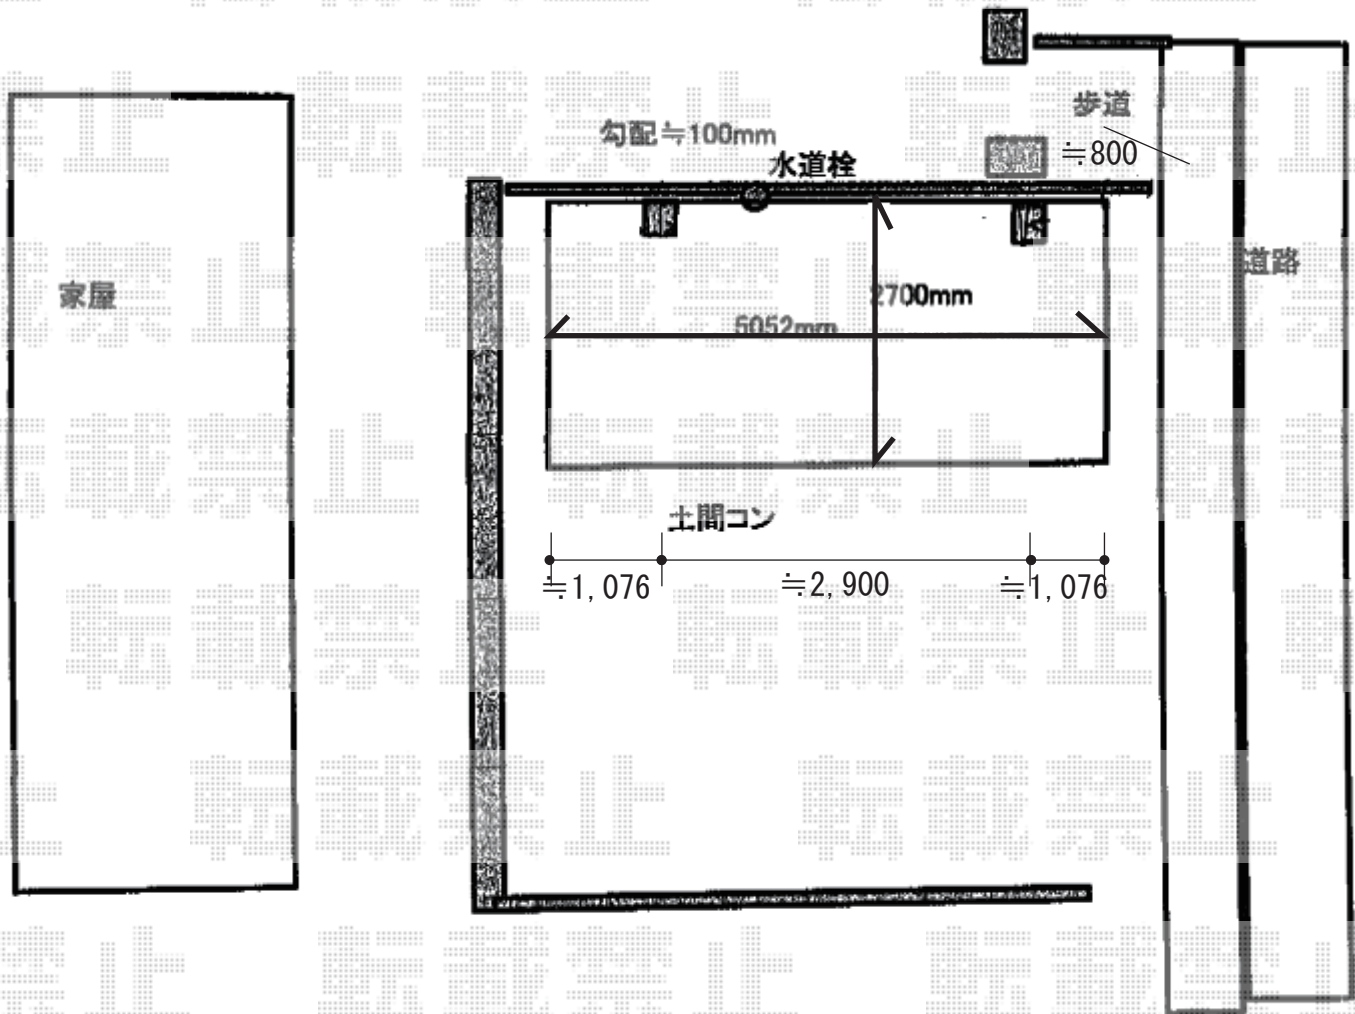

カーポート 施工概略図

YKK AP レイナポートグラン 積雪~20cm対応
幅= 2,700mm
奥行= 5,052mm
色： プラチナステン
屋根材： 熱線遮断ポリカーボネート（アースブルーマット調）
柱仕様： 標準柱仕様（有効高 約2,000mm）

YKK AP レイナポートグラン 屋根ふき材補強部品
色： カームブラック*1色のみ
入り数量： 8個入り×1セット

2018-12-561283

担当者