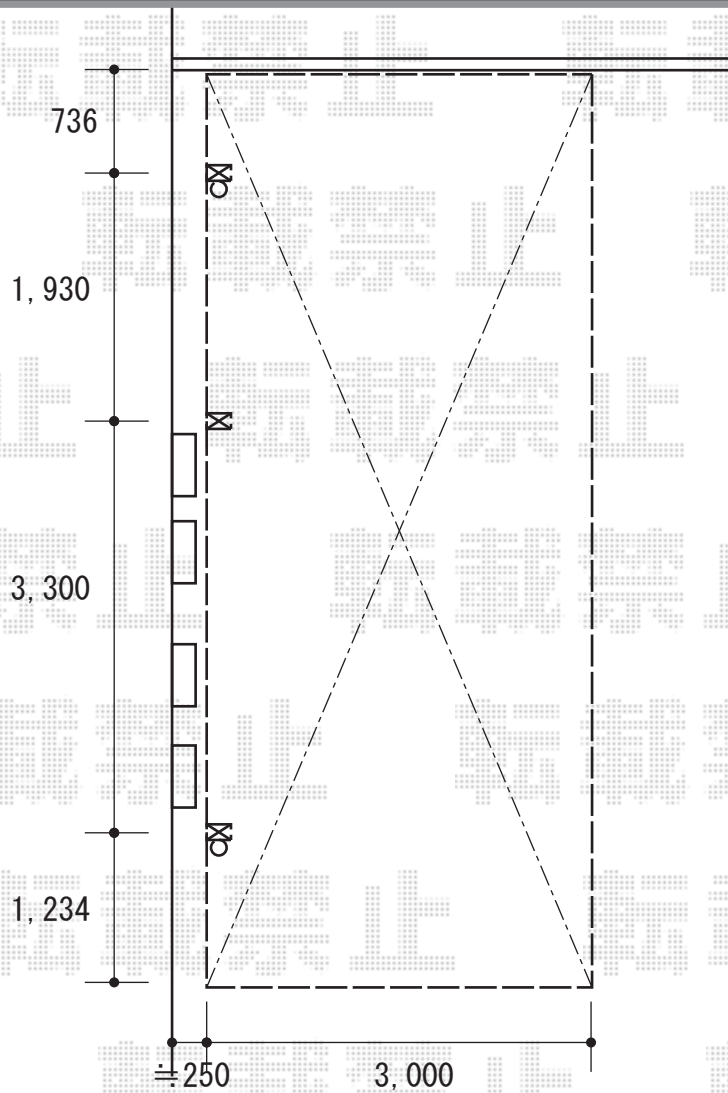

カーポート 施工概略図

YKK AP レイナポートグラン 延長 積雪~20cm対応
幅= 3,000mm
奥行= 7,200mm
色： プラチナステン
屋根材： 熱線遮断ポリカーボネート(クリアマット)
柱仕様： ハイロング柱仕様 (有効高 約2,800mm)

YKK AP レイナポートグラン 延長用着脱式サポート (屋根ふき材補強部品入り) ハイロング用
2本入り： 1
1本入り： 1
色： プラチナステン