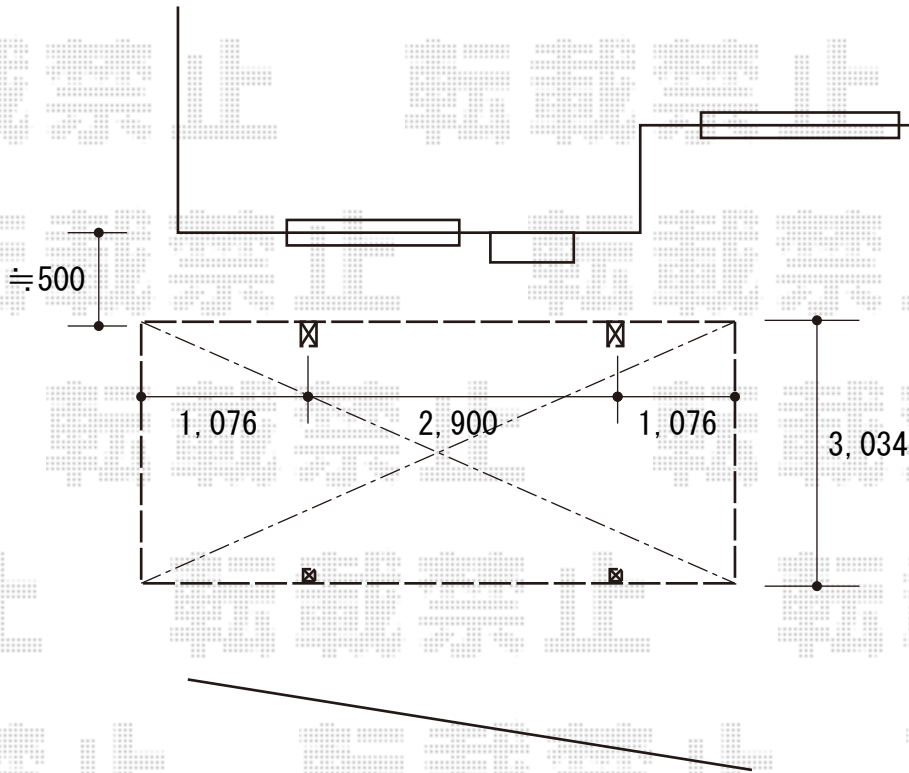

エクステリア工事 施工概略図

YKK AP レイナワンポートグランZ 積雪～20cm対応
幅= 3,034mm
奥行= 5,052mm
色： プラチナステン
屋根材： ①熱線遮断ポリカーボネート（アースブルーマット調）
②ポリカーボネート（アースブルー）
柱仕様： ハイルフ柱仕様（有効高 約2,350mm）

2018-12-561351

担当者

小林