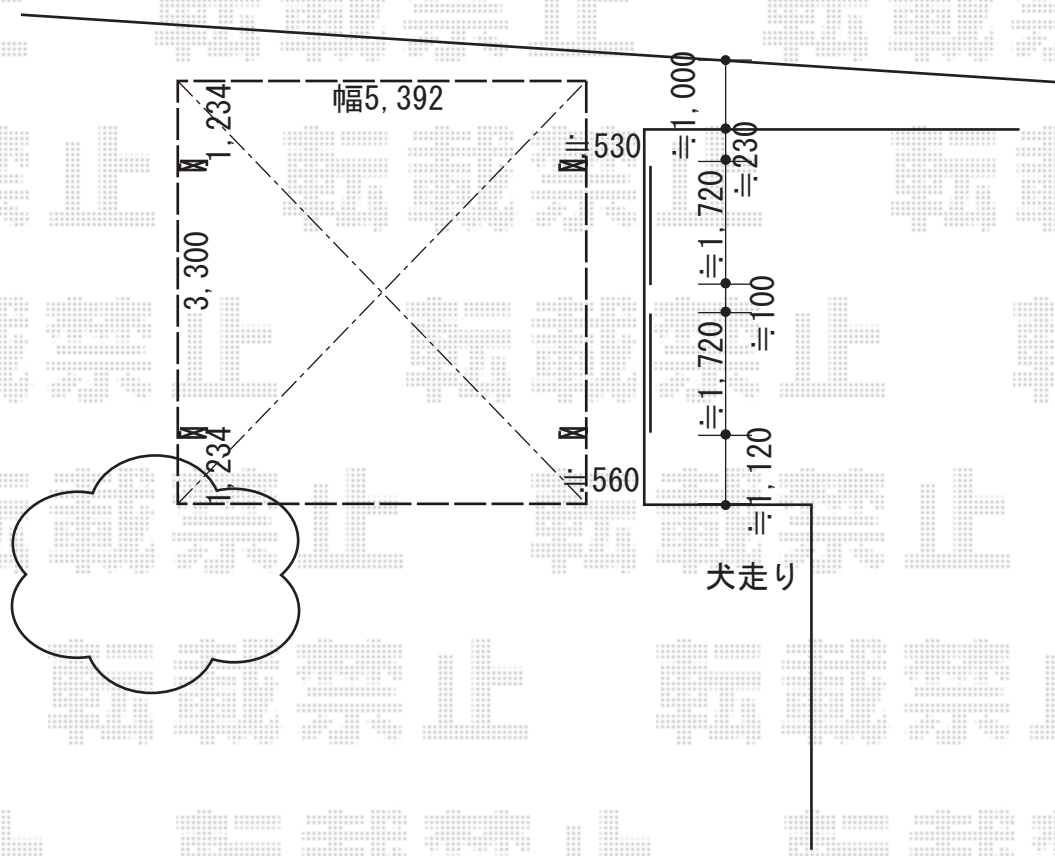

カーポート 施工概略図

YKK AP レイナツインポートグラン 積雪~20cm対応
幅= 5,392mm
奥行= 5,768mm
色： プラチナステン
屋根材： 熱線遮断ポリカーボネート（アースブルーマット調）
柱仕様： ハイルーフ柱仕様（有効高 約2,350mm）

2018-12-561382

担当者

伊野