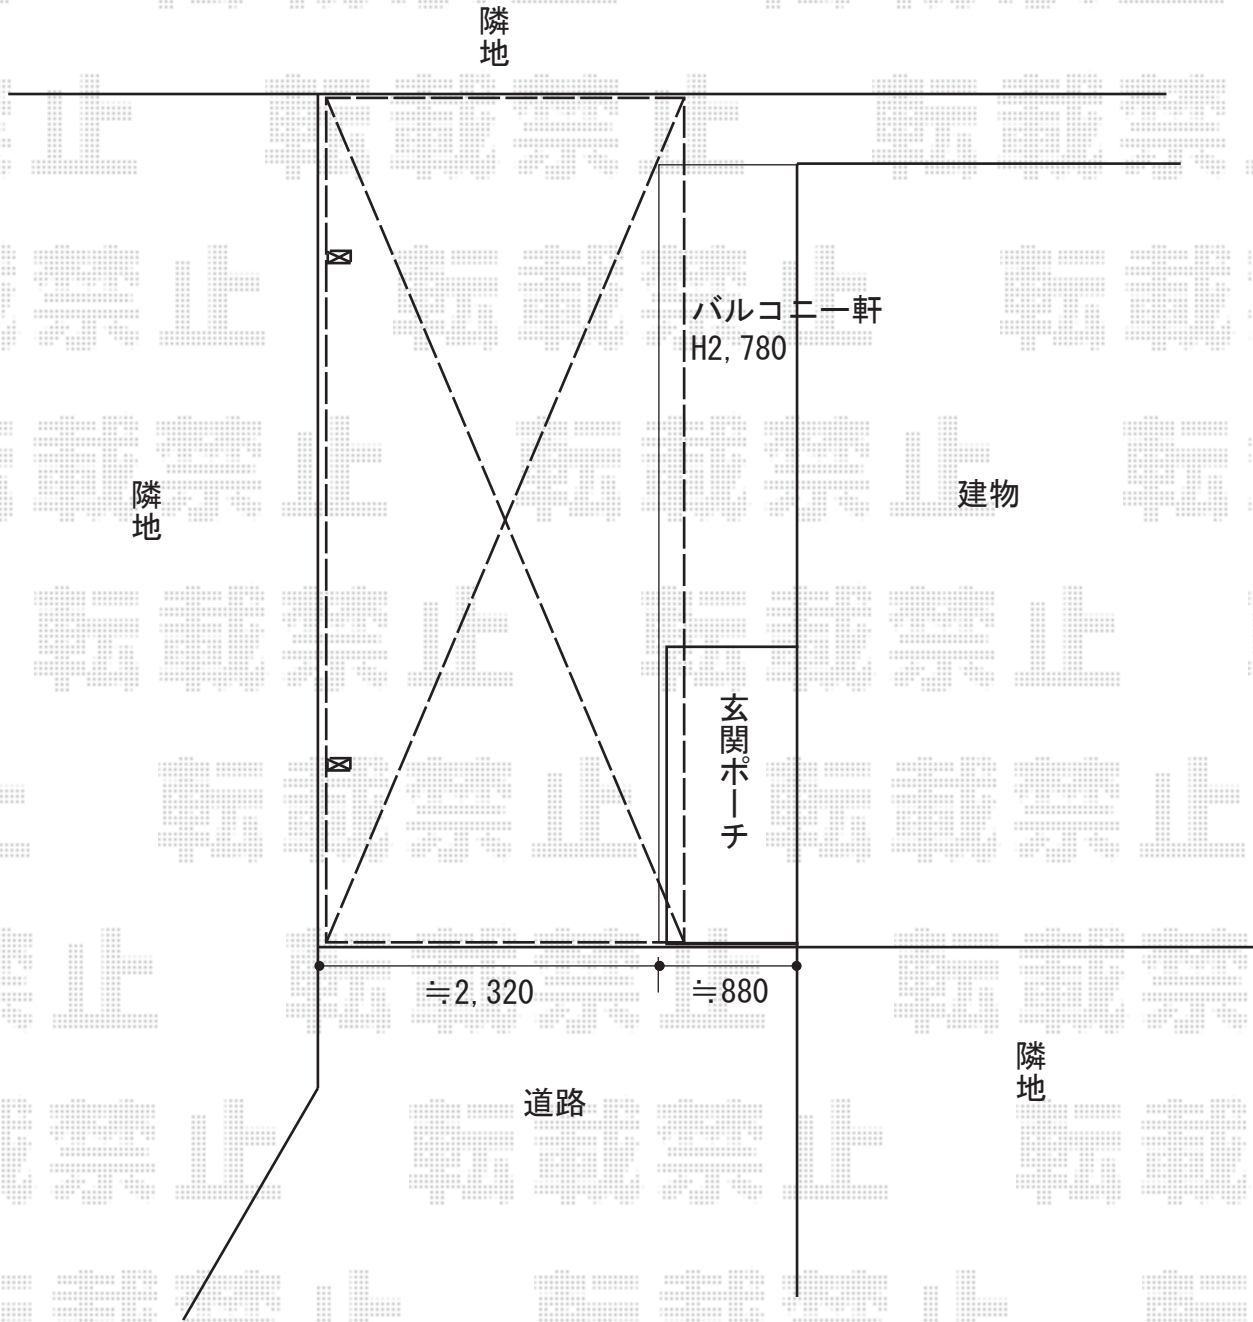

# カーポート 施工概略図

YKK AP レイナポートグラン 積雪~20cm対応  
幅= 2,400mm  
奥行= 5,768mm  
色： プラチナステン  
屋根材： 熱線遮断ポリカーボネート(クリアマット)  
柱仕様： ハイルーフ柱仕様(有効高 約2,350mm)

YKK AP レイナポートグラン 柱カバー(小) 2枚入り×1セット  
色： カームブラック\*1色のみ

2018-12-561414