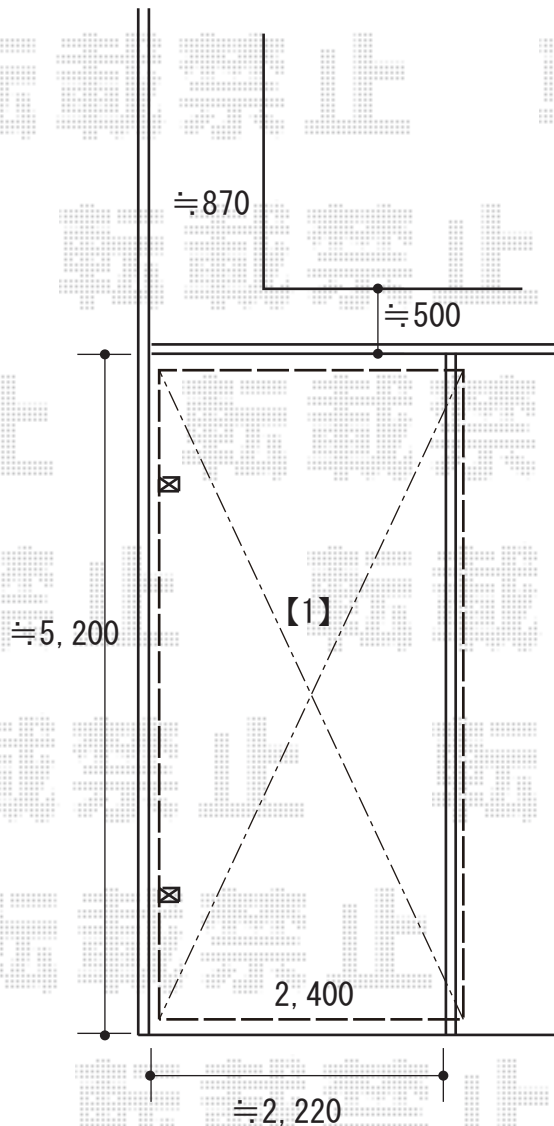

# カーポート 施工概略図

LIXIL ネスカR (ラウンドスタイル) 積雪~20cm対応  
幅= 2,400mm  
奥行= 4,980mm  
色: ホワイト  
屋根材: ポリカーボネート (クリアマット・すりガラス調)  
柱仕様: 標準柱仕様 (有効高 約2,200mm)

2018-12-561445

担当者

新西