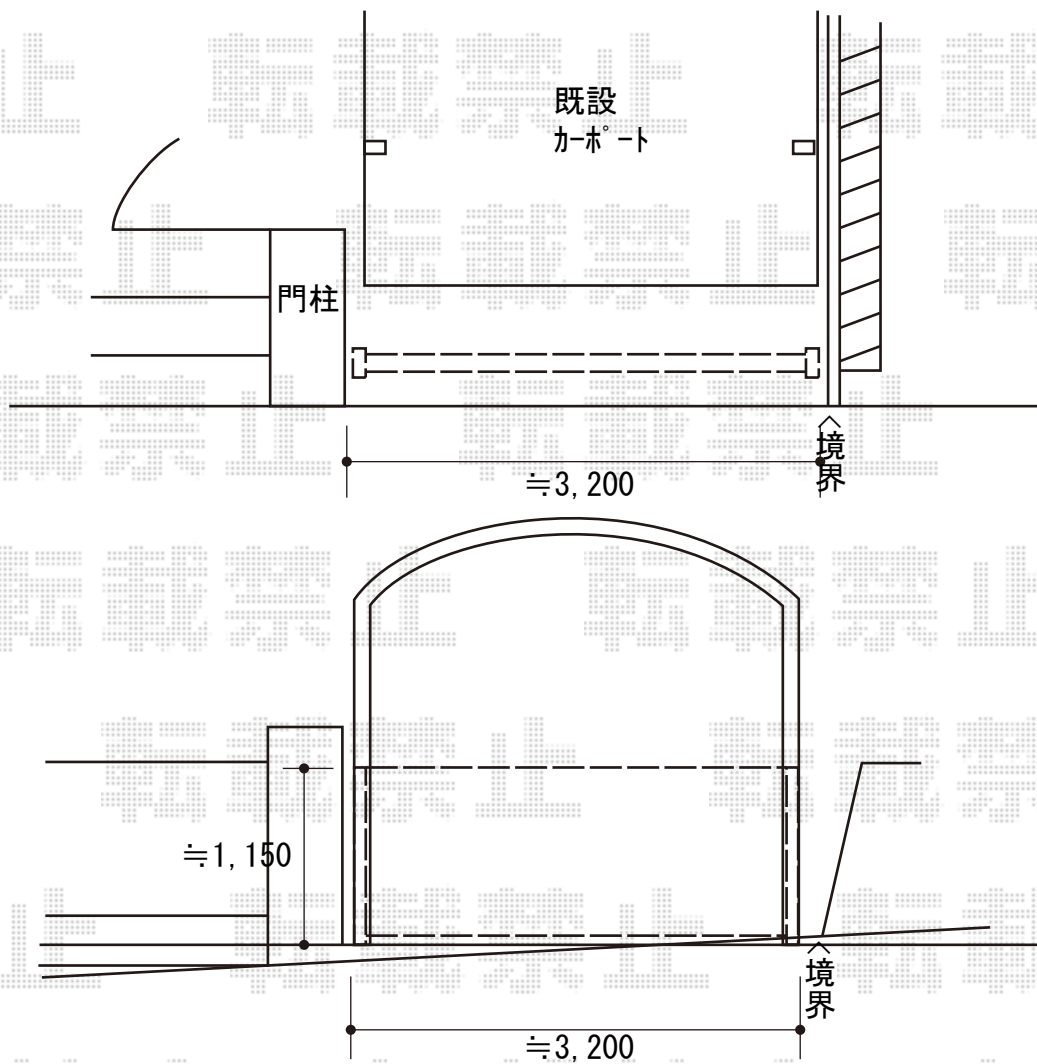

カーゲート 施工概略図

Value Select トリップゲート RC型 ノンレール 片開き  
開口幅= 3,342mm  
全幅= 3,442mm  
たたみ幅= 479.5mm  
高さ= 1,200mm  
色：ステンカラー  
キャスター数：2箇所  
落棒数：2本

2018-12-561451

担当者

山中