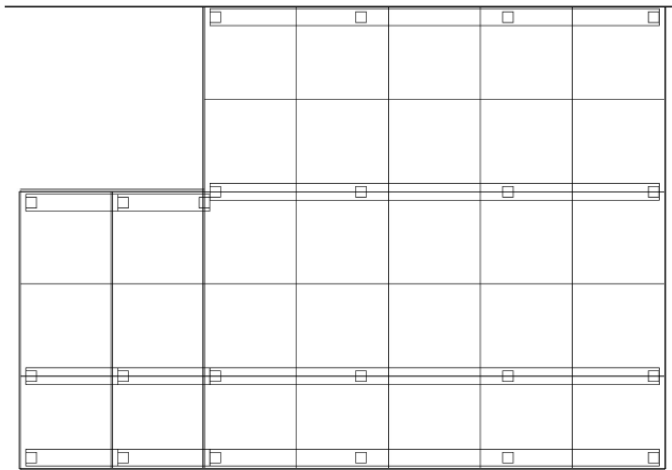

エクステリア商品工事 施工概略図

LIXIL (TOEX) タイルデッキ
 間口= 3,020mm 出幅= 3,010mm
 色: アイボリー 目地/シャイングレー
 床板: タイル 幕板色: ホワイト
 束柱: 束柱Aセット(550mm) (色: オータムブラウン)
 オプション: ステップデッキ2段 外観左側*一部/点検口×1セット

LIXIL フーゴF 独立テラスタイプ 単体 積雪~20cm対応
 間口= 2,910mm 出幅= 2,096mm
 色: シャイングレー
 屋根材: 熱線吸収ポリカーボネート (クリアマットS・すりガラス調)
 柱仕様: ロング柱28仕様 (有効高 約2,800mm)

LIXIL フーゴF テラスタイプ 物干セット 標準2本入×1セット
 色: シャイングレー

【デッキ仕上がりイメージ図】

ブロック

2018-6-508841

担当者

村上(公)