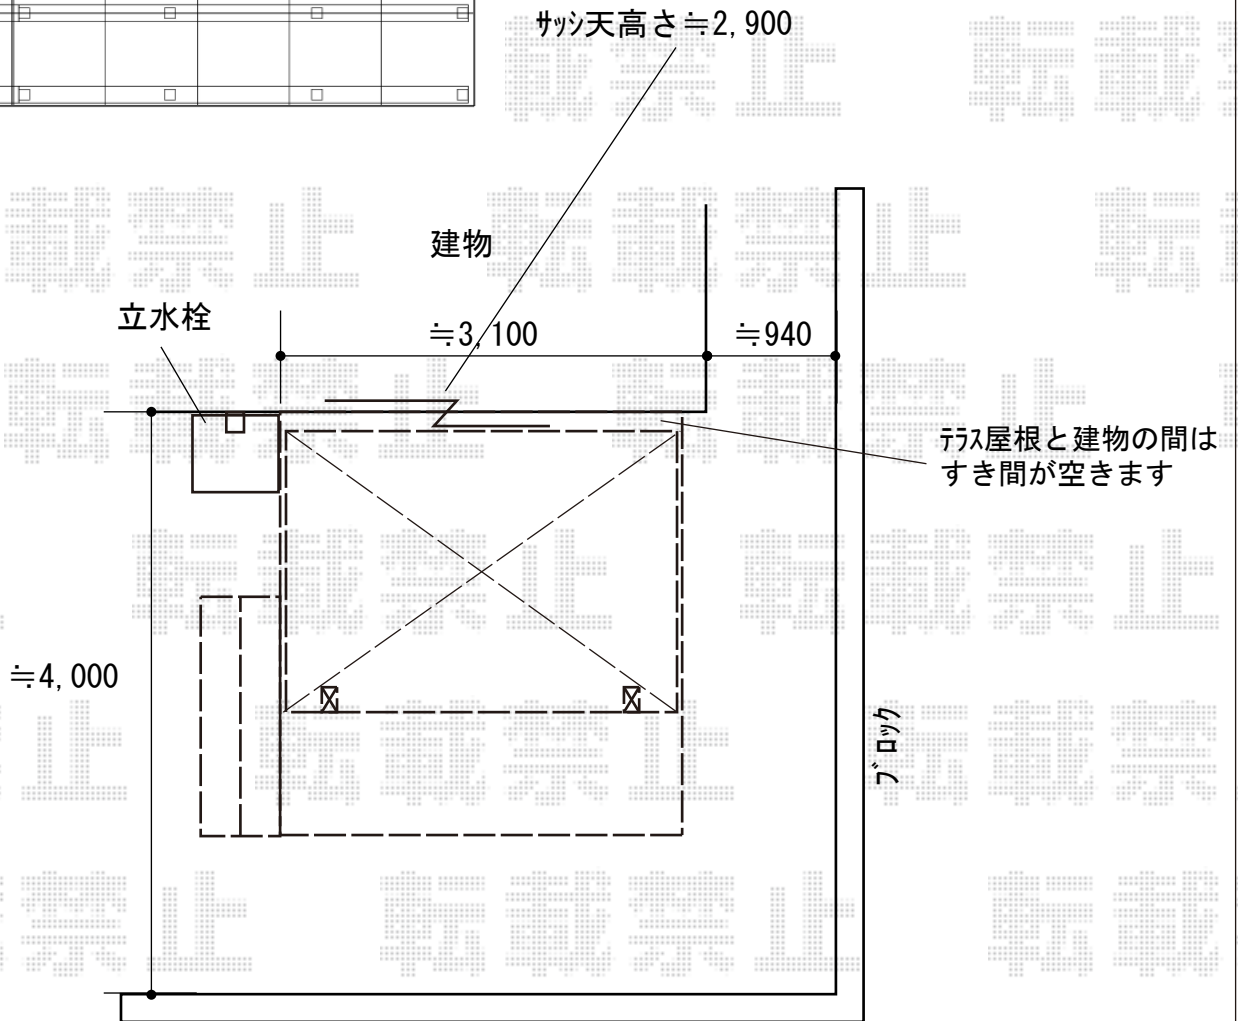

エクステリア商品工事 施工概略図

LIXIL (TOEX) タイルデッキ
間口= 3,020mm 出幅= 3,010mm
色: アイボリー 目地/シャイングレー
床板: タイル 幕板色: ホワイト
束柱: 束柱Aセット(550mm) (色: オータムブラウン)
オプション: ステップデッキ2段 外観左側*一部/点検口×1セット

LIXIL フーゴF 独立テラスタイプ 単体 積雪~20cm対応
間口= 2,910mm 出幅= 2,096mm
色: シャイングレー
屋根材: 熱線吸収ポリカーボネート (クリアマットS・すりガラス調)
柱仕様: ロング柱28仕様 (有効高 約2,800mm)

LIXIL フーゴF テラスタイプ 物干セット 標準2本入×1セット
色: シャイングレー

【デッキ仕上がりイメージ図】

ブロック

2018-6-508841

担当者

村上(公)