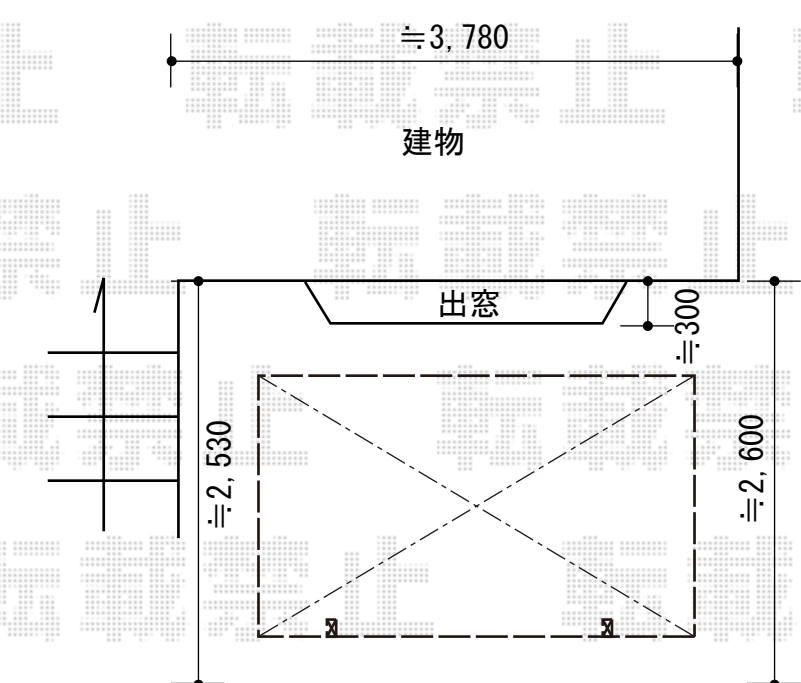

# サイクルポート 施工概略図

LIXIL フーゴRミニ (ラウンドスタイル) 積雪~20cm対応  
幅= 1,801mm  
奥行= 2,862mm (4台~7台用)  
色: ブラック  
屋根材: ポリカーボネート (クリアブルー)  
柱仕様: 標準柱仕様 (有効高 約1,900mm) 仕様

2018-12-561544

担当者

伊野

**エクスショップ**

現場状況や作図制限により概略図の内容と多少の違いが生じることがございます。  
施工時は、現場優先とさせて頂きたく思いますので、お立会い頂き、最終のご指示のほど、何卒、宜しくお願い致します。  
全ての著作権はエクスショップに帰属します。当社とのお取引目的以外の使用・複製・転載は如何なる場合も禁止しております。