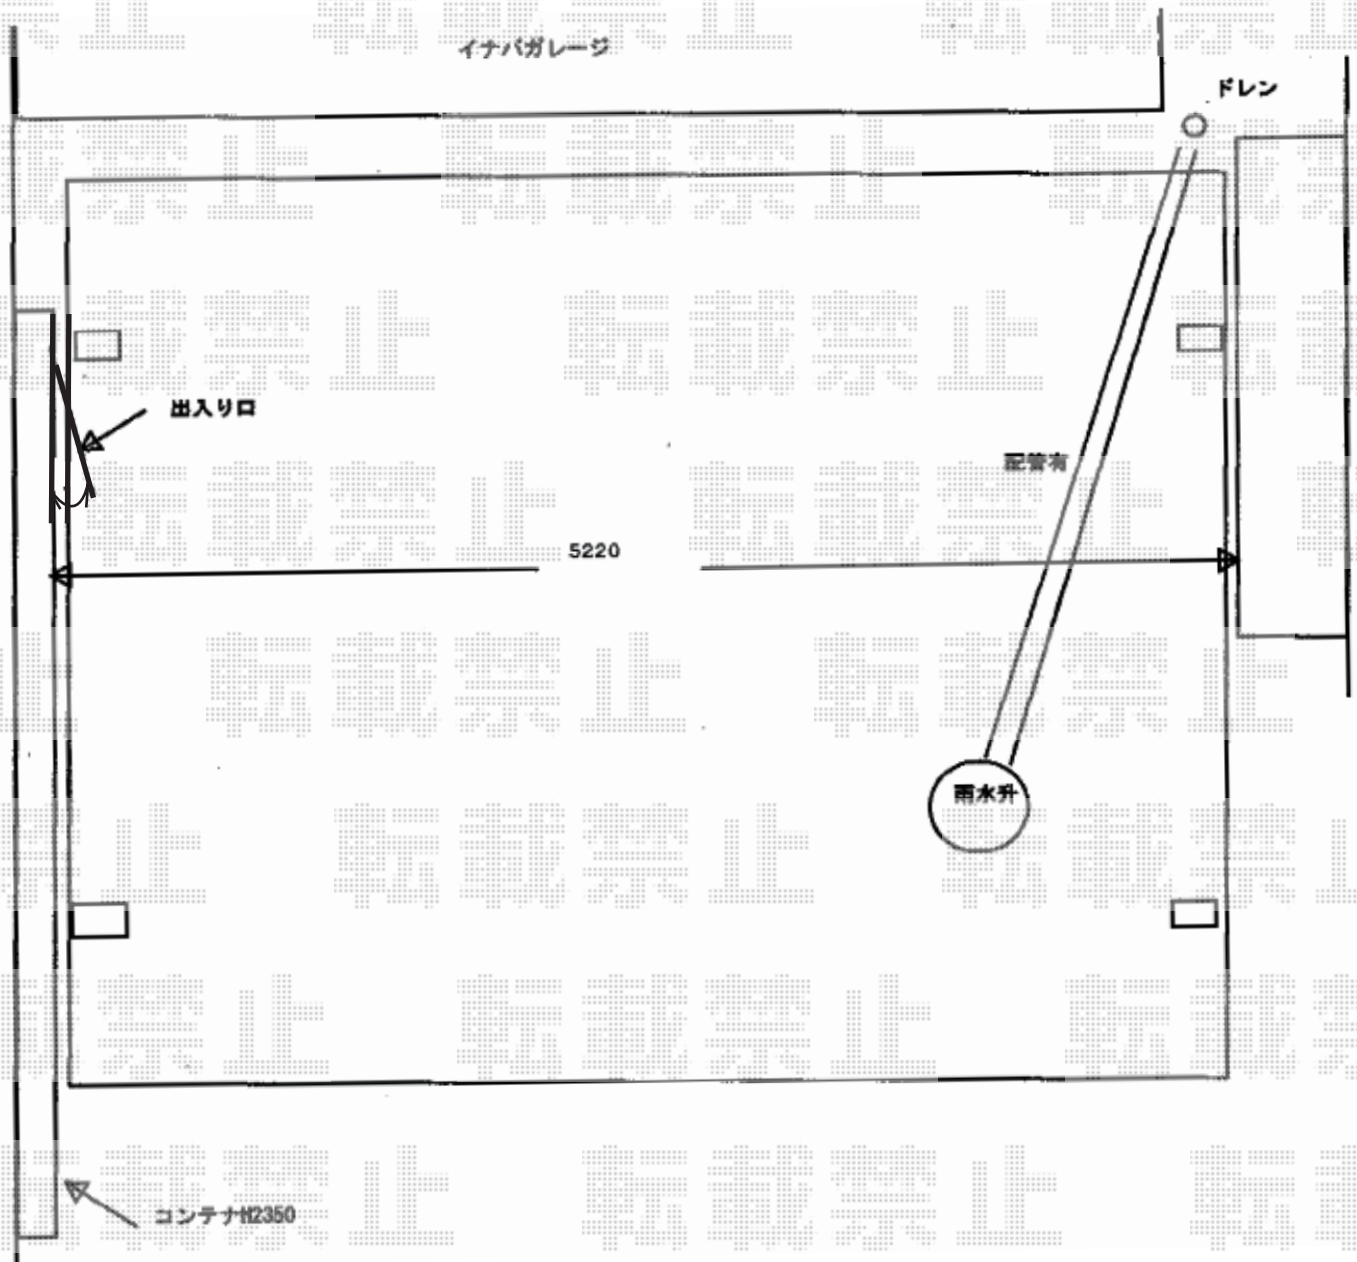

カーポート 施工概略図

YKK AP レイナツインポートグラン 積雪～20cm対応
幅= 5,097mm
奥行= 5,400mm
色： プラチナステン
屋根材： 熱線遮断ポリカーボネート（アースブルーマット調）
柱仕様： ハイルフ柱仕様（有効高 約2,350mm）

YKK AP レイナツインポートグラン 屋根ふき材補強部品 2セット×1
色： カームブラック*1色のみ

2018-12-561568

担当者

新西