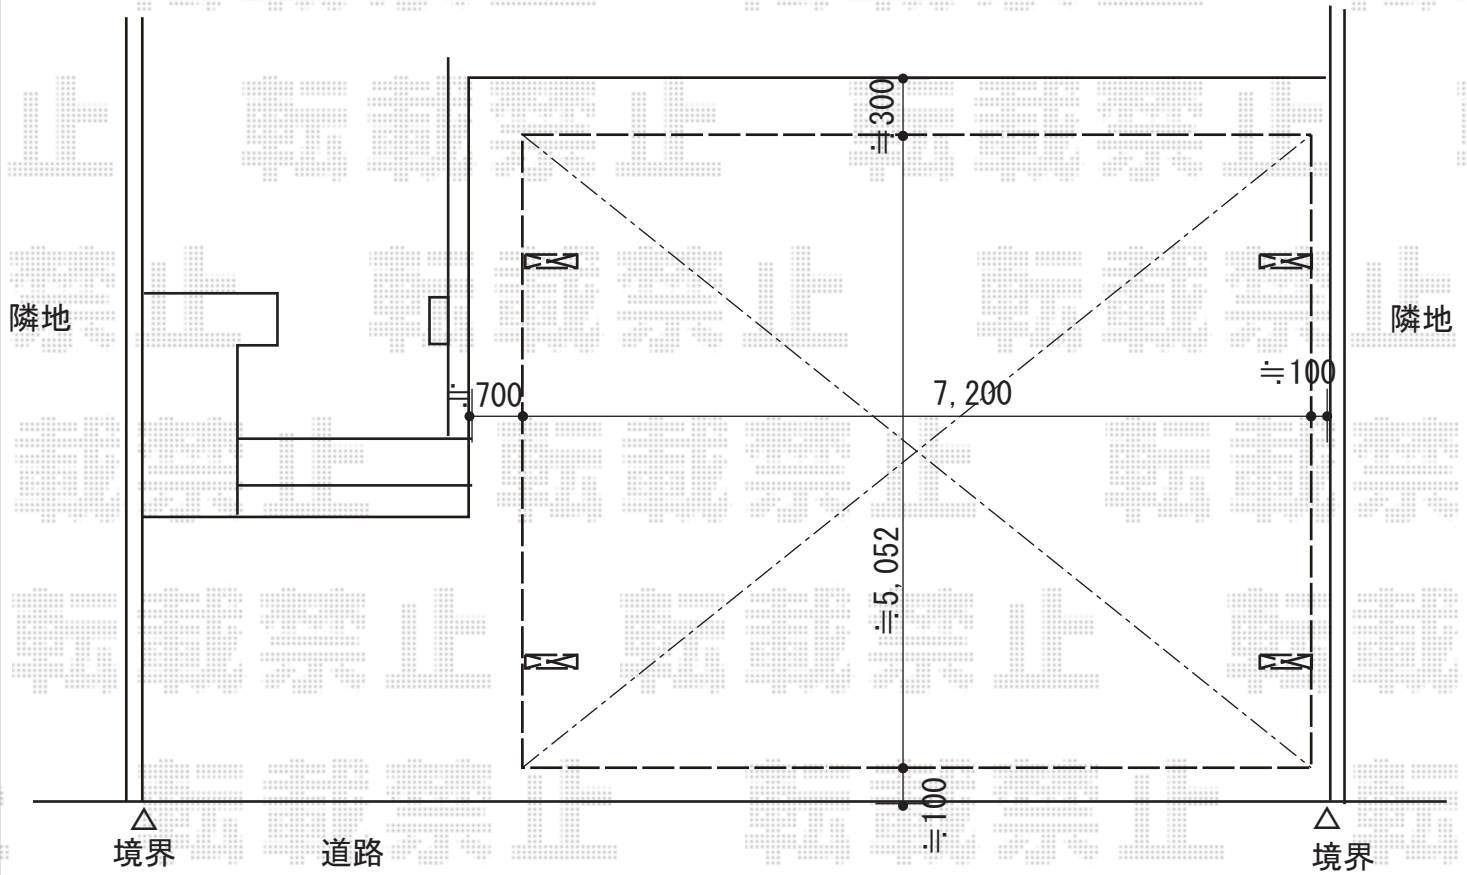

カーポート 施工概略図

YKK AP レイナトリプルポートグラン 積雪~20cm対応

幅= 7,200mm

奥行= 5,052mm

色: カームブラック

屋根材: ポリカーボネート (スモークブラウン)

柱仕様: ハイルフ柱仕様 (有効高 約2,350mm)

2018-12-561594