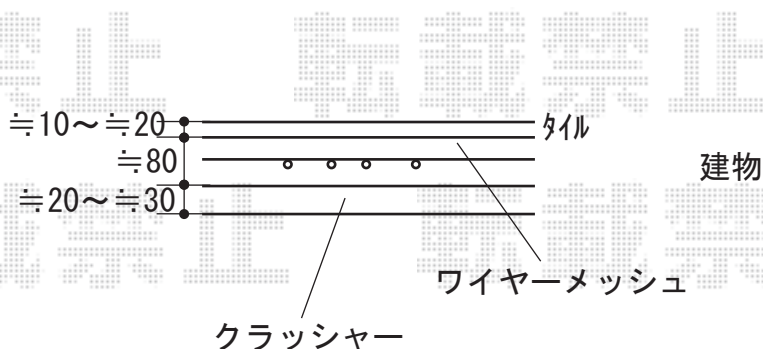

カーポート 施工概略図

YKK AP エフルージュグラン 積雪～20cm対応  
 幅= 3,027mm 奥行= 5,768mm  
 色： プラチナステン  
 屋根材： ポリカーボネート（アースブルー）  
 柱仕様： ハイルフ柱仕様（有効高 約2,350mm）

YKK AP エフルージュグラン 着脱式補助柱（標準・ハイルフ兼用）2本入×1セット  
 色： プラチナステン

2018-12-561614