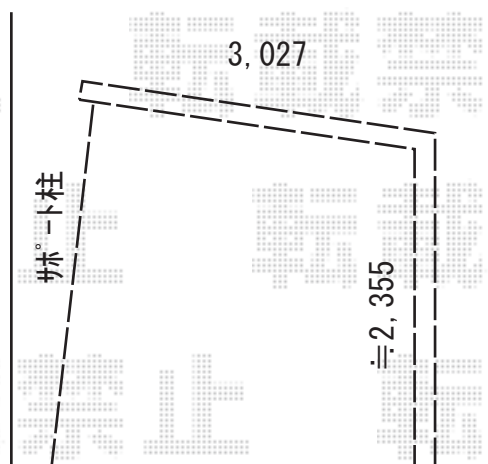

カーポート 施工概略図

YKK AP エフルージュグラン 積雪～20cm対応  
 幅= 3,027mm 奥行= 5,768mm  
 色： プラチナステン  
 屋根材： ポリカーボネート（アースブルー）  
 柱仕様： ハイルフ柱仕様（有効高 約2,350mm）

YKK AP エフルージュグラン 着脱式補助柱（標準・ハイルフ兼用）2本入×1セット  
 色： プラチナステン

2018-12-561614