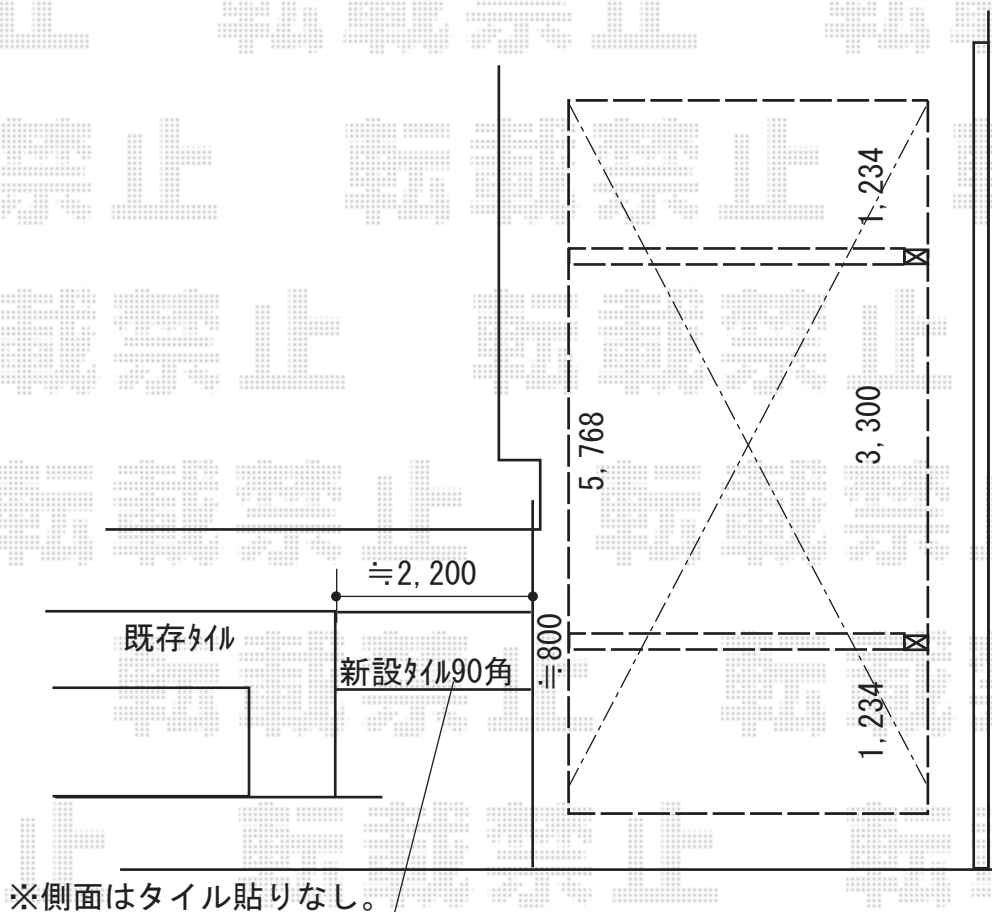

カーポート 施工概略図

YKK AP エフルージュグラン 積雪～20cm対応  
 幅= 3,027mm 奥行= 5,768mm  
 色： プラチナステン  
 屋根材： ポリカーボネート（アースブルー）  
 柱仕様： ハイルフ柱仕様（有効高 約2,350mm）

YKK AP エフルージュグラン 着脱式補助柱（標準・ハイルフ兼用）2本入×1セット  
 色： プラチナステン

2018-12-561614