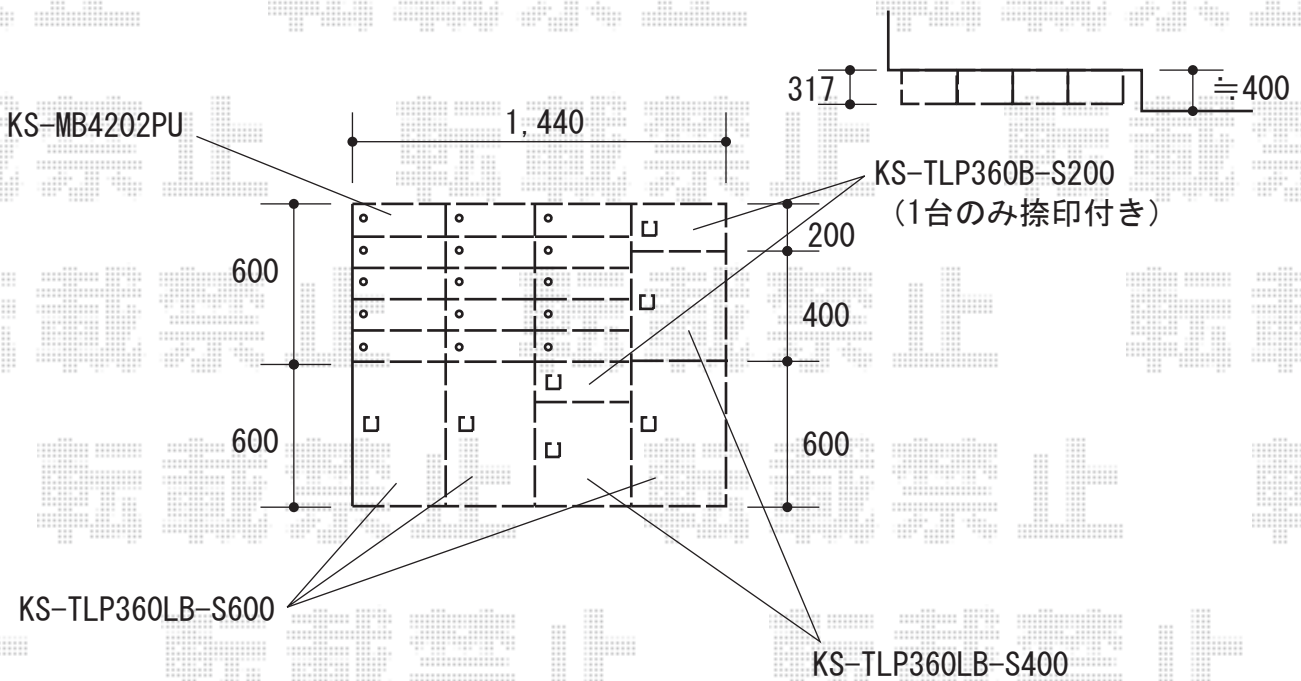

ポスト 施工概略図

NASTA 小型宅配ボックス プチ宅 前入前出/防滴タイプ (15世帯用)			
プチ宅/ボックス本体 (H×W×D) :	(600×360×317mm)	【KS-TLP360LB-S600】	× 3セット
プチ宅/ボックス本体 (H×W×D) :	(400×360×317mm)	【KS-TLP360LB-S400】	× 2セット
プチ宅/ボックス本体 (H×W×D) :	(200×360×317mm)	【KS-TLP360LB-S200】	× 1セット
プチ宅/ボックス本体 (H×W×D) :	(200×360×317mm)	【KS-TLP360LB-S200N】	捺印付 × 1セット
ポスト本体/2戸用 (H×W×D) :	(240×360×316.2mm)	【KS-MB4202PU】	× 3セット
ポスト本体/3戸用 (H×W×D) :	(360×360×316.2mm)	【KS-MB4202PU】	× 3セット
宅配ボックス錠 :	プッシュボタン錠		
ポスト錠 :	静音大型ダイヤル錠		
色 :	ヘアライン仕上アクリル焼付塗装 (色 : クリア)		