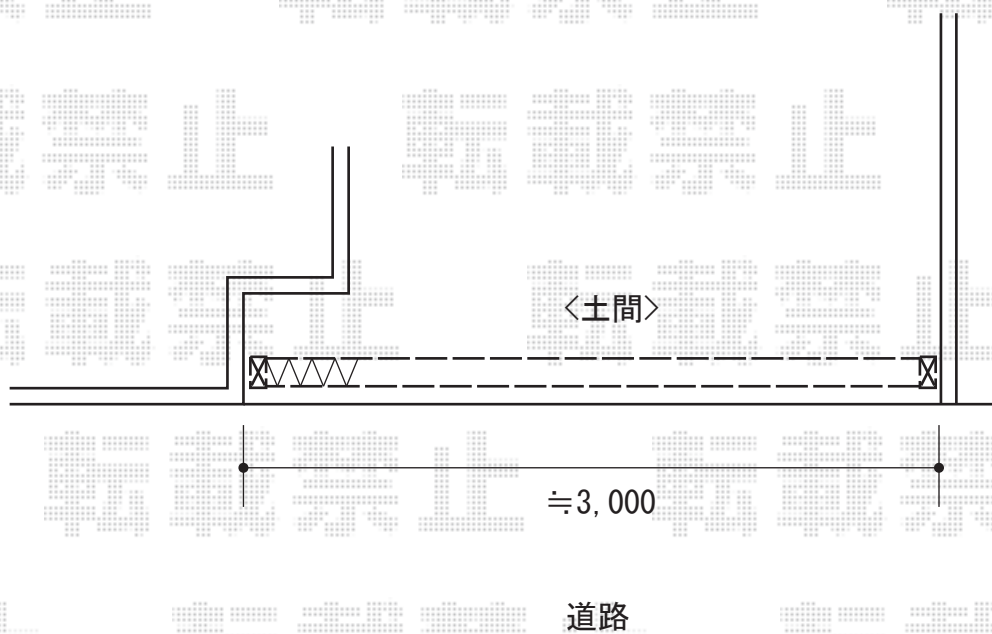

門扉 施工概略図

LIXIL (TOEX) アルシャインII M型 Aタイプ ノンレール 片開き 310S

開口幅= 2,892mm

全幅= 3,008mm

たたみ幅= 505mm

高さ= 1,250mm

色： アイボリーホワイト

キャスター数： 2箇所

落棒数： 2本

2018-12-561653

担当者

中島

エクスショップ

現場状況や作図制限により概略図の内容と多少の違いが生じることがございます。
施工時は、現場優先とさせて頂きたく思いますので、お立会い頂き、最終のご指示のほど、何卒、宜しくお願い致します。
全ての著作権はエクスショップに帰属します。当社とのお取引目的以外の使用・複製・転載は如何なる場合も禁止しております。