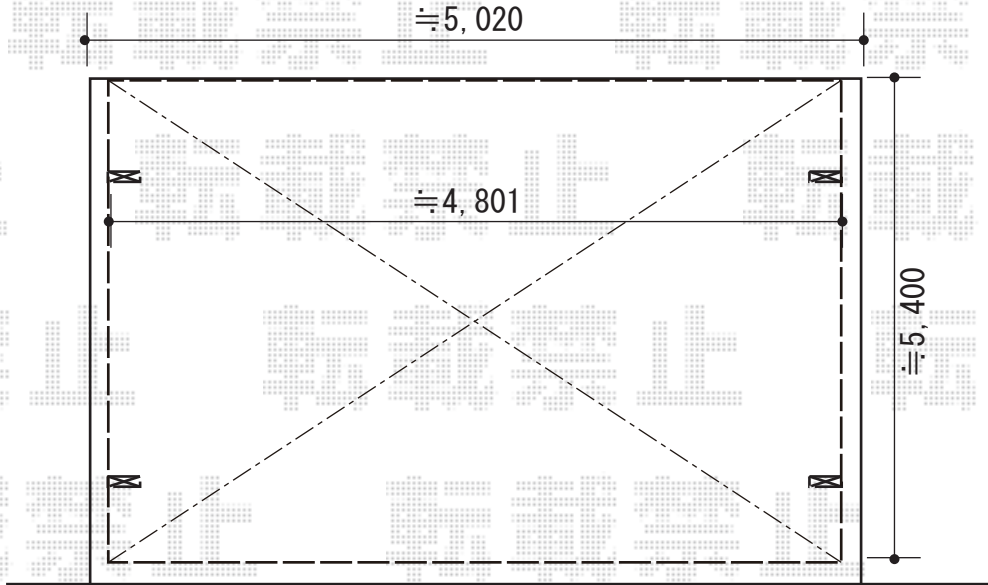

カーポート 施工概略図

YKK AP レイナツインポートグラン 積雪~20cm対応
幅= 4,801mm
奥行= 5,400mm
色: カームブラック
屋根材: 熱線遮断ポリカーボネート (アースブルーマット調)
柱仕様: ハイルフ柱仕様 (有効高 約2,350mm)

2018-12-561660

担当者

村上 (公)