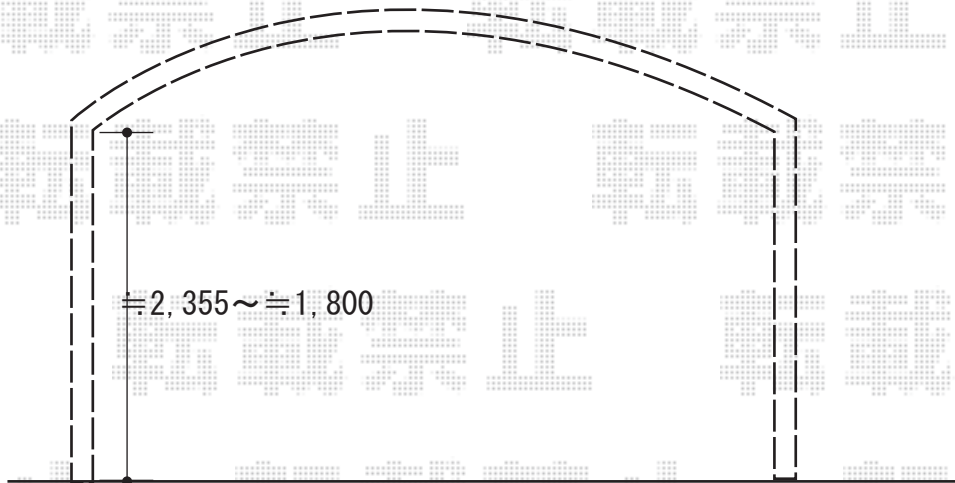

カーポート 施工概略図

YKK AP レイナツインポートグラン 積雪~20cm対応
幅= 4,801mm
奥行= 5,400mm
色: カームブラック
屋根材: 熱線遮断ポリカーボネート (アースブルーマット調)
柱仕様: ハイルフ柱仕様 (有効高 約2,350mm)

2018-12-561660

担当者

村上 (公)