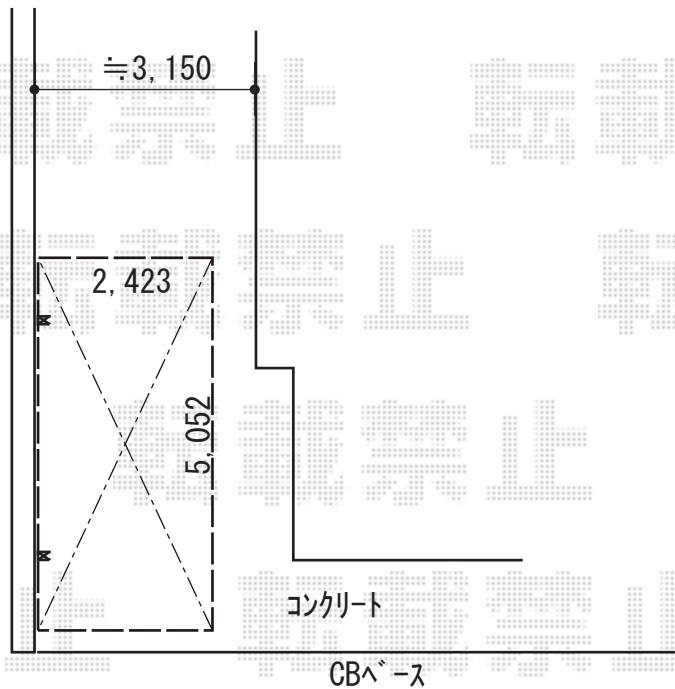

カーポート 施工概略図

YKK AP レイナポートグラン 積雪～20cm対応
幅= 2,400mm
奥行= 5,052mm
色： プラチナステン
屋根材： ポリカーボネート（トーマイマット）
柱仕様： ハイルフ柱仕様（有効高 約2,350mm）

YKK AP 水平式物干し 木造躯体用 標準
色： プラチナステン
入り本数： 2本入り×3セット

物干し
3ヶ所

2018-12-561789

担当者 村上（公）