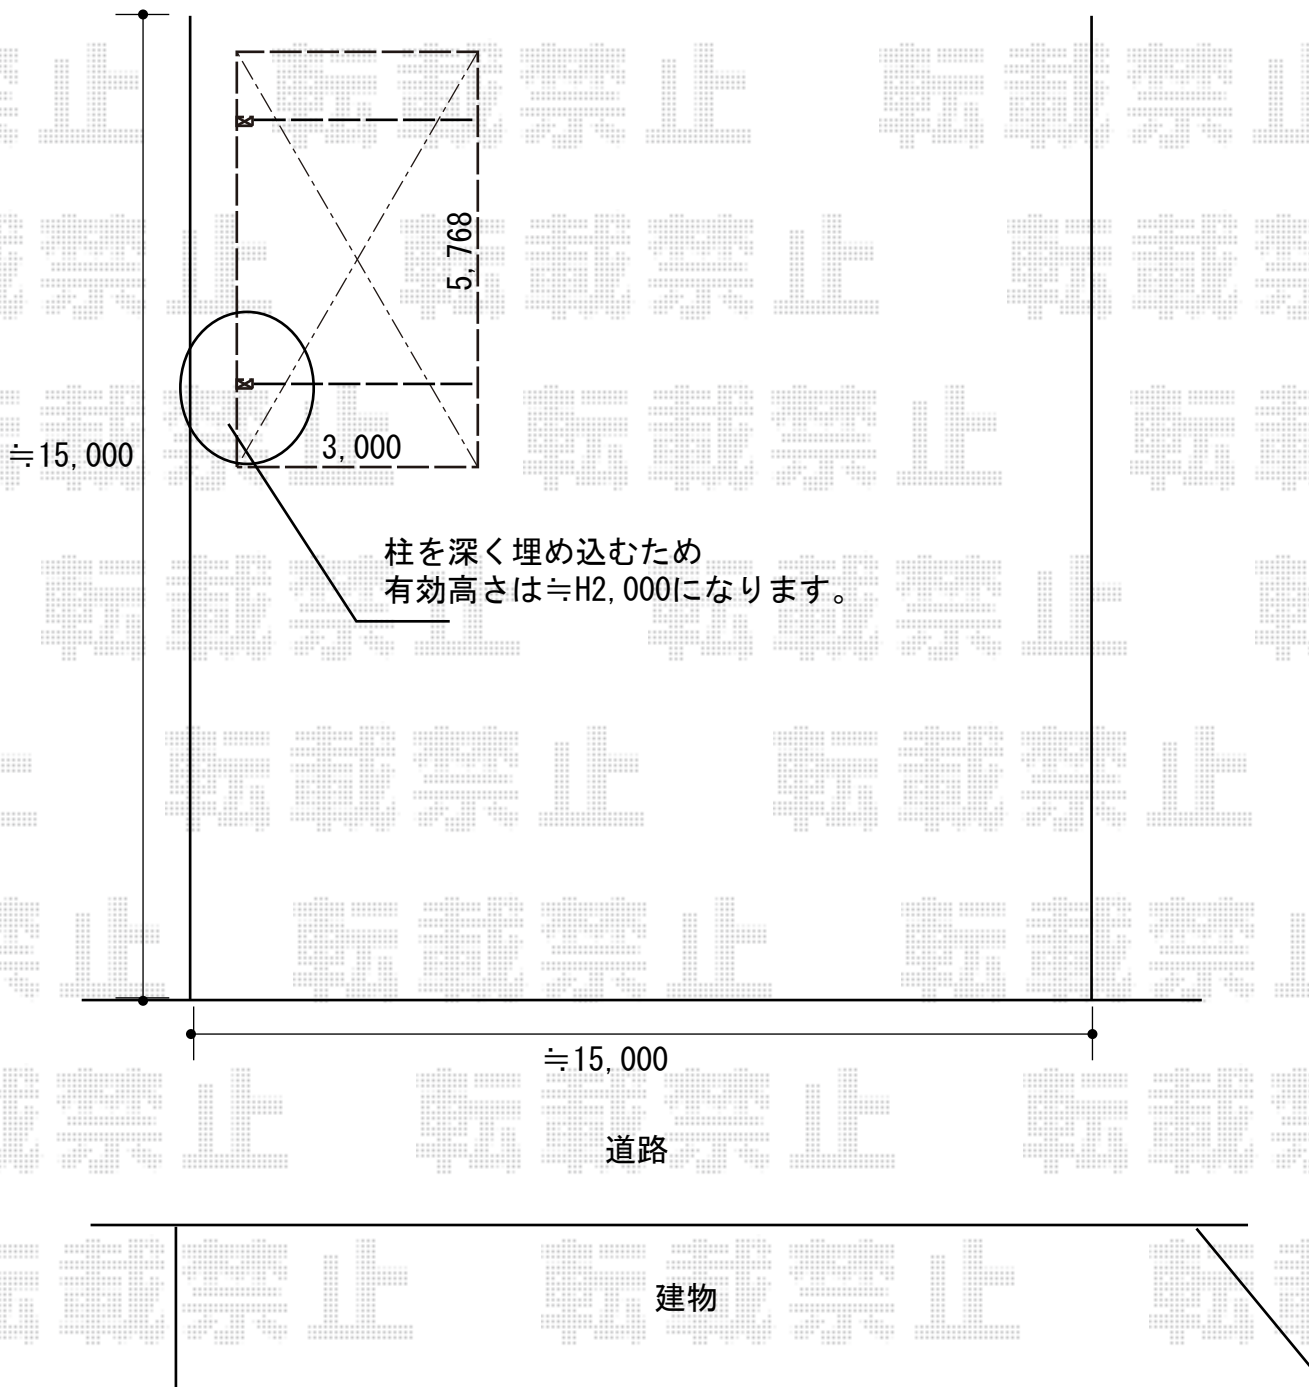

カーポート 施工概略図

YKK AP レイナポートグラン 積雪～20cm対応
幅= 3,000mm 奥行= 5,768mm
色： プラチナステン
屋根材： 熱線遮断ポリカーボネート(クリアマット)
柱仕様： ハイルフ柱仕様 (有効高 約2,350mm)

YKK AP レイナポートグラン 着脱式補助柱 (標準・ハイルフ兼用) 2本入×1セット
色： プラチナステン

2018-12-561817

担当者

木挽