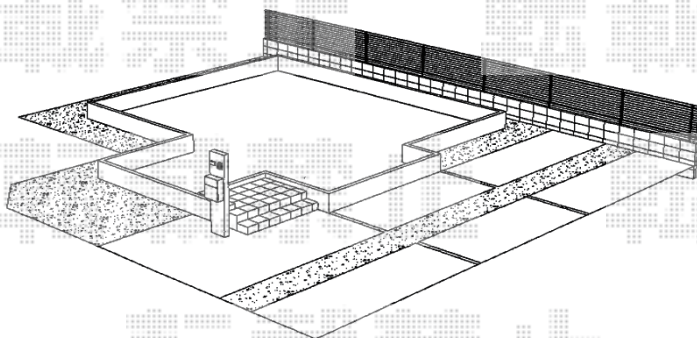

フェンス・ポスト・
表札・物置 施工概略図

Value Select ミエーネフェンス 目隠しルーバータイプ 自由柱施工
 本体1枚 (W×H) = T80 (1,975×720mm) × 7枚
 自由柱: T80 × 8本
 端部キャップ: 4個入 × 1セット
 色: ノーブルステン

福彫 DELIE (デリエ)
 本体: (色/本体: シルバー スリット: クリーム) × 1
 ポスト: Smooth スムース [PSM-SK] (色: シルバー × 1
 表札: TI-10 チタンHL (黒)/書体: 白舟楷書 × 1
 照明: 無し

ヨド物置 エスモ 一般型 1650×900×1959
 間口= 1,650mm
 奥行= 900mm
 高さ= 1,959mm
 色: プレシャスホワイト
 屋根タイプ: 標準型
 耐荷重タイプ: 一般型
 棚タイプ: 標準棚タイプ
 数量: 1台

スタンダードブロック4段 (H800)
 +目隠しフェンス (H800)

<表札>

防草シート4層構造タイプ+6号砕石敷設
 (建物外周)

2018-12-561828