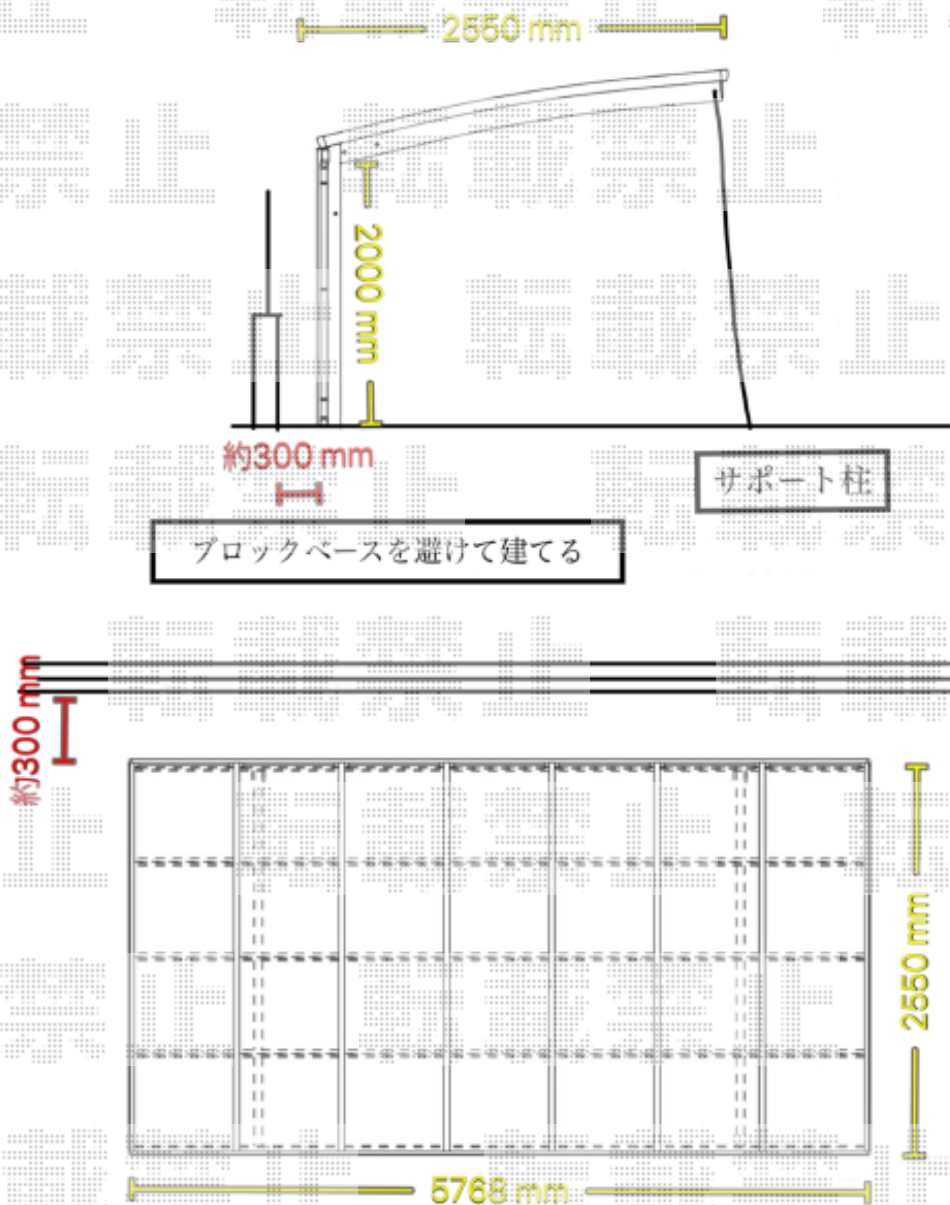

カーポート 施工概略図

YKK AP レイナポートグラン 積雪～20cm対応

幅= 2,550mm

奥行= 5,768mm

色： ブラウン

屋根材： 熱線遮断ポリカーボネート(クリアマット)

柱仕様： 標準柱仕様 (有効高 約2,000mm)

YKK AP レイナポートグラン 水平式物干し(カーポート柱用) 標準 2本入り×1セット

色： ブラウン

YKK AP レイナポートグラン 着脱式サポート(屋根ふき材補強部品入り) 標準・ハイルーフ兼用 2本入り(8個入り) ×2セット

色： ブラウン

2018-12-561831

担当者

村上(公)