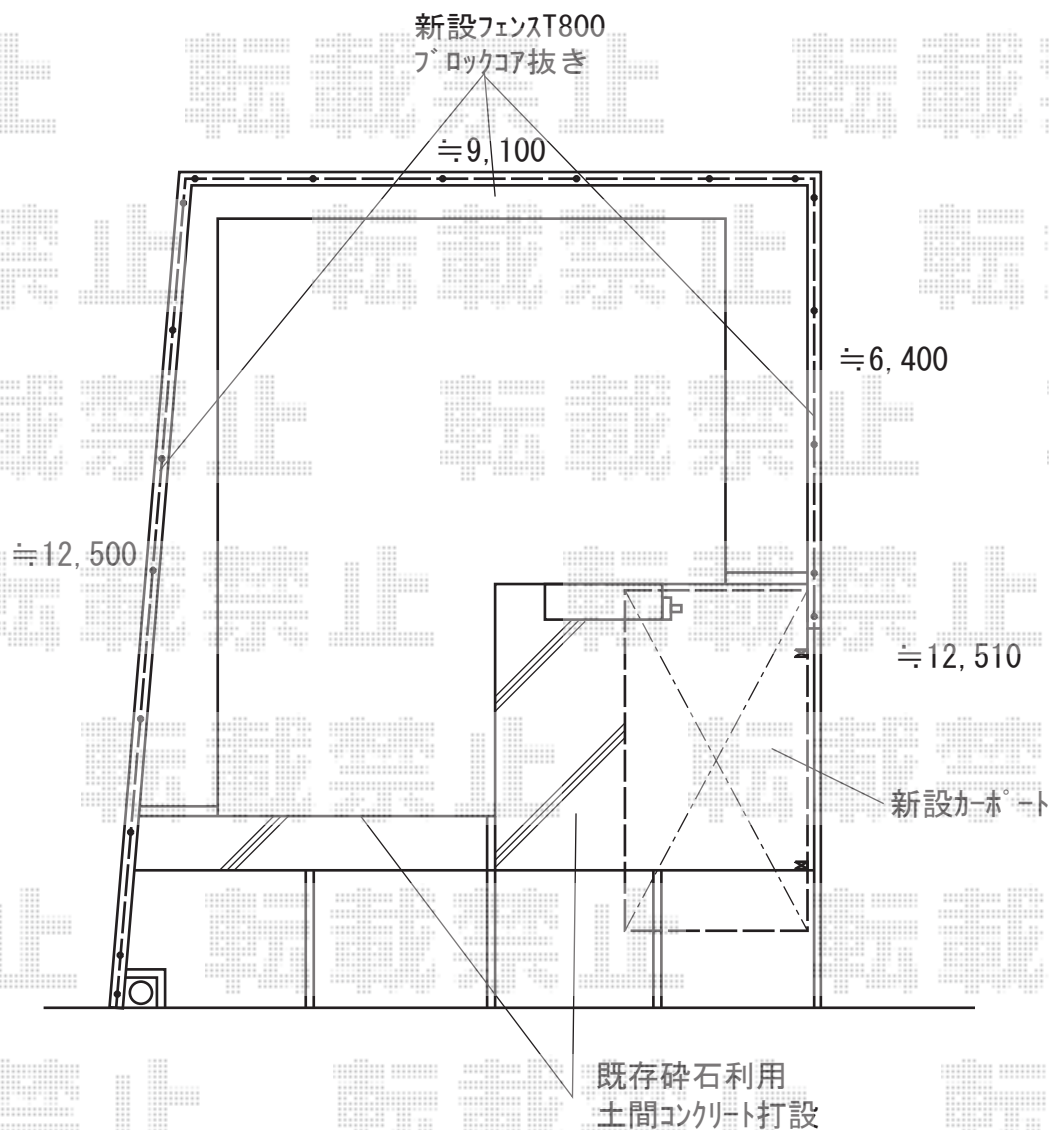

フェンス/カーポート 施工概略図

Value Select ミエーネフェンス 目隠しルーバータイプ 自由柱施工
 本体1枚 (W×H) = T80(1,975mm×720mm) × 15枚
 自由柱: T80 × 19本
 目隠しコーナー継手: T80 × 2セット
 端部カバー: T80 × 1セット
 端部キャップ: × 1セット
 色: ノーブルステン

Value Select プレシオスポート アルファ 積雪~20cm対応
 幅= 2,702mm
 奥行= 5,052mm
 色: ノーブルステン
 屋根材: ポリカーボネート (スカイブルー)
 柱仕様: ハイルフ柱仕様 (有効高 約2,250mm)

Value Select プレシオスポート
 水平式物干し 標準(2本入り)×1セット
 色: ノーブルステン

2018-12-561832

担当者

田中