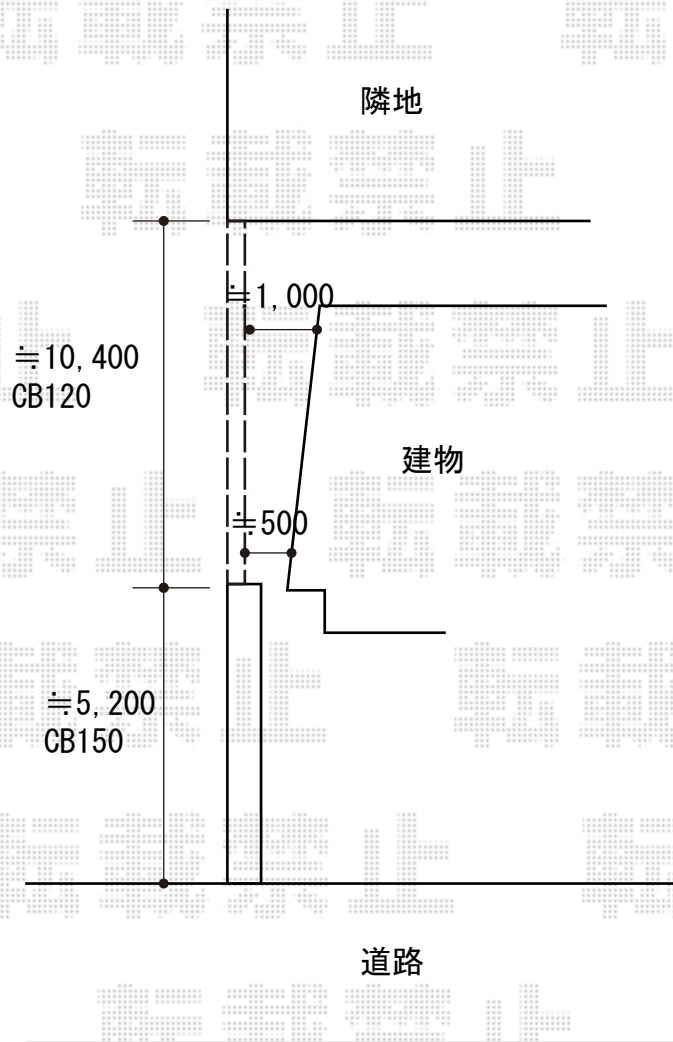

フェンス 施工概略図

LIXIL (TOEX) ハイグリッドフェンスUF8型 フリーポールタイプ
本体1枚 (W×H) = T-8 (2,000mm×720mm) × 6枚
スチール柱: T-8 × 7本
小口キャップ: T-8 × 1セット
色: シャイングレー

2018-12-561891

担当者

安田