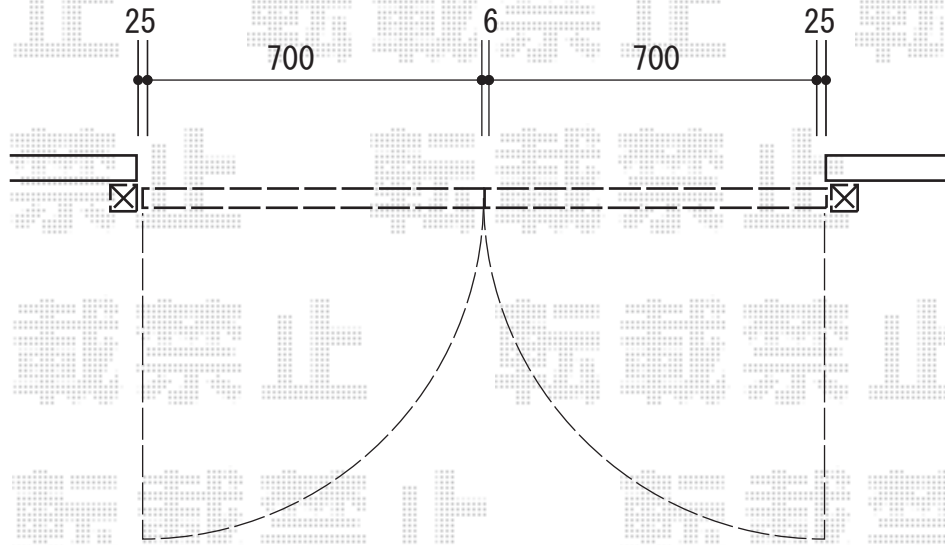

# 門扉 施工概略図

YKK AP シンプレオ門扉1型 横格子 両開き 門柱使用  
扉幅 = 700・700mm  
扉高 = 1,200mm  
色 : カームブラック  
錠 : プッシュプル錠5型  
開き : 内開き

建物側

2018-12-561939

担当者

山中