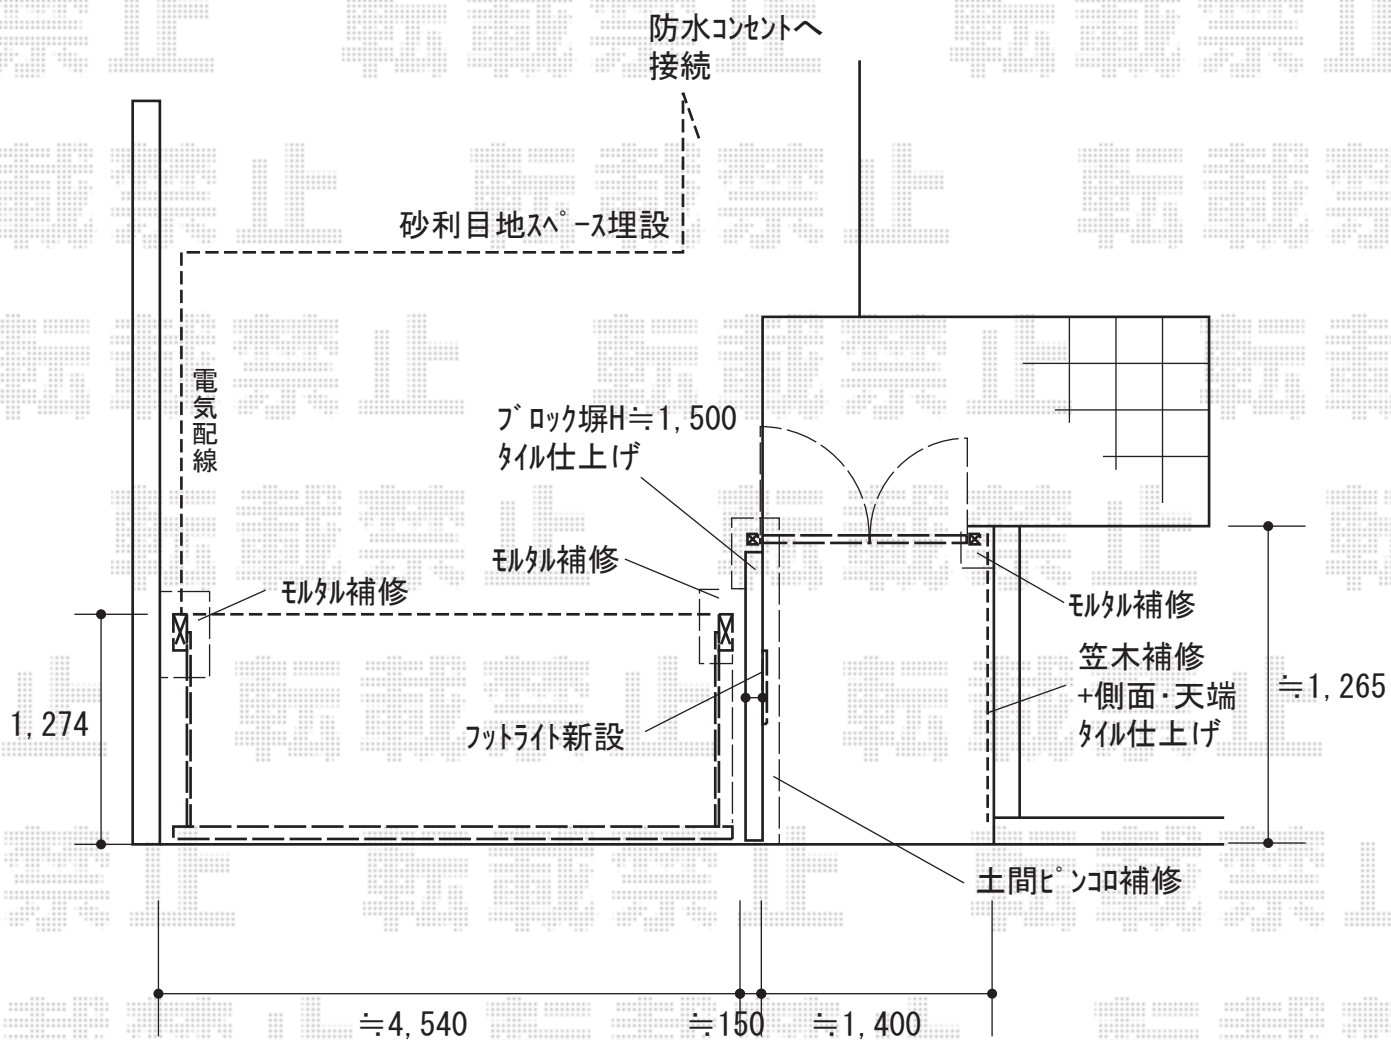

カーゲート・門扉・外構工事 施工概略図

LIXIL (TOEX) ワイドオーバードアS5型 マテリアルカラー 電動式

本体 (W×H) = (4,450mm × 1,200mm)

【未定】色： 本体：【仮】シャイングレー+クリエモカ/柱：【仮】シャイングレー

柱仕様： ハイルーフ柱仕様 (有効通過高2,150mm)

駆動： 2モーター駆動/AC100V結線用柱仕様

リモコン： 標準2個入り

LIXIL (TOEX) 開き門扉AA TM1型 親子開き マテリアルカラー 【仮】ラッピング形材柱使用

扉幅 = 400・800mm

扉高 = 1,400mm

色： クリエモカ

錠： プッシュプルUT錠 (錠色： ライトゴールド)

開き： 内開き

2018-12-561950

担当者

山中