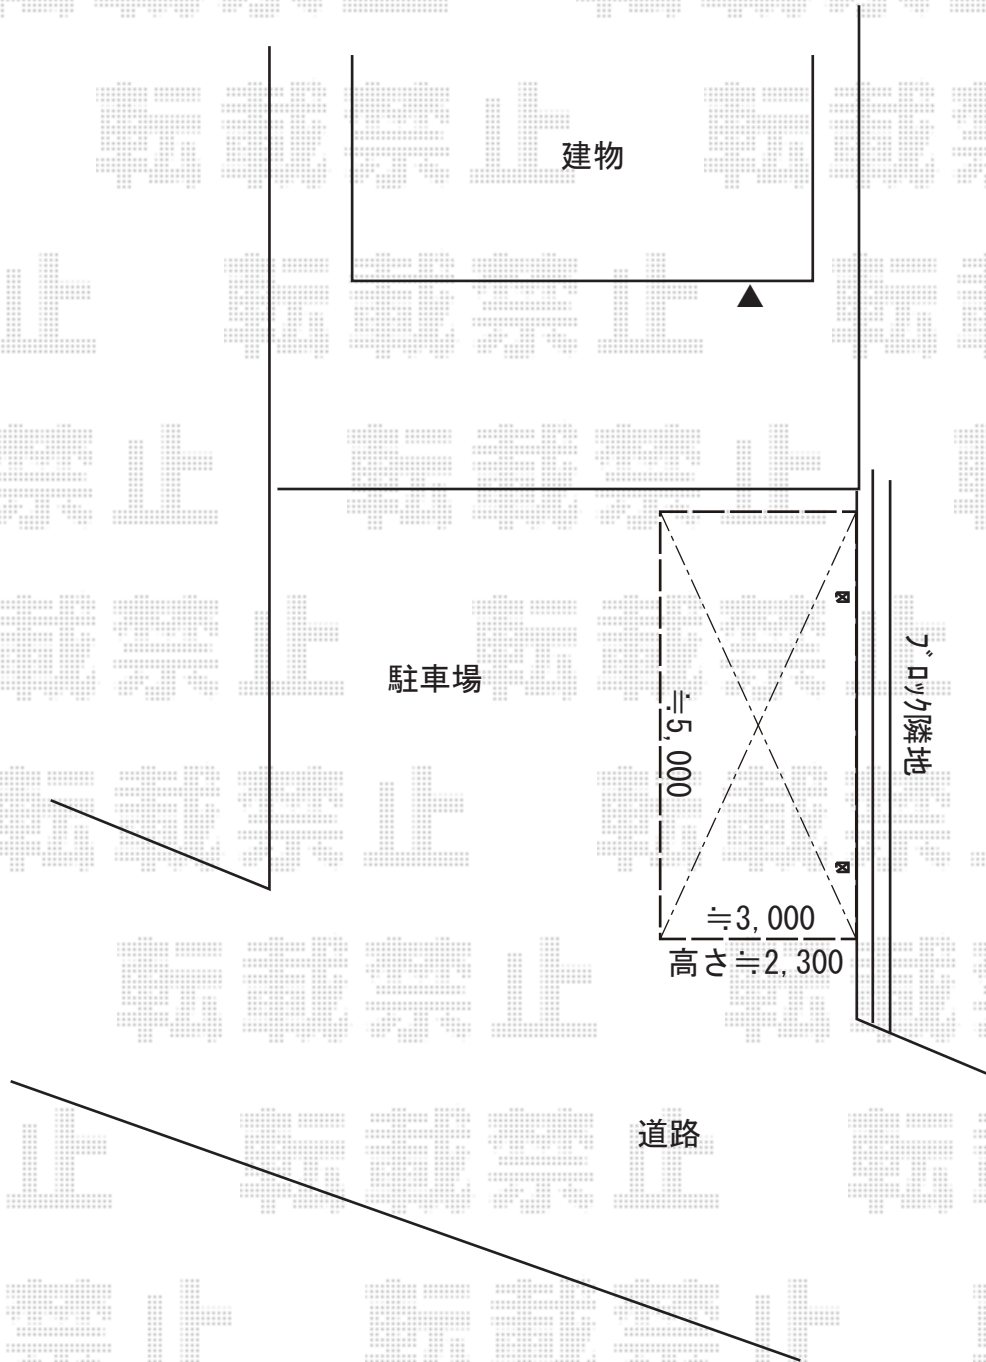

カーポート 施工概略図

YKK AP エフルージュグラン 積雪～20cm対応
幅= 3,027mm
奥行= 5,052mm
色： カームブラック
屋根材： 熱線遮断ポリカーボネート(クリアマット)
柱仕様： ハイルフ柱仕様 (有効高 約2,350mm)

2018-12-561981

担当者

村上(公)