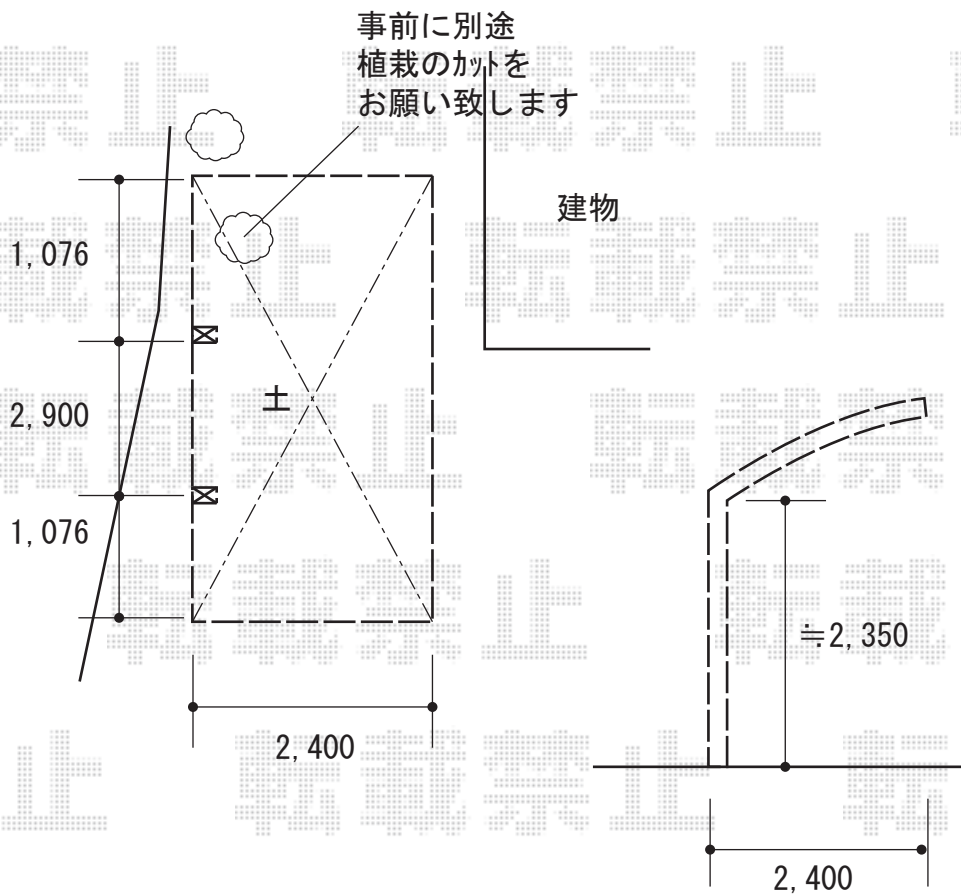

カーポート 施工概略図

YKK AP レイナポートグラン 積雪~20cm対応
幅= 2,400mm
奥行= 5,052mm
色: ブラウン
屋根材: ポリカーボネート (スモークブラウン)
柱仕様: ハイルフ柱仕様 (有効高 約2,350mm)

YKK AP レイナポートグラン
着脱式サポート(標準・ハイルフ兼用)2本×1セット
色: ブラウン

2018-12-561986

担当者

木挽