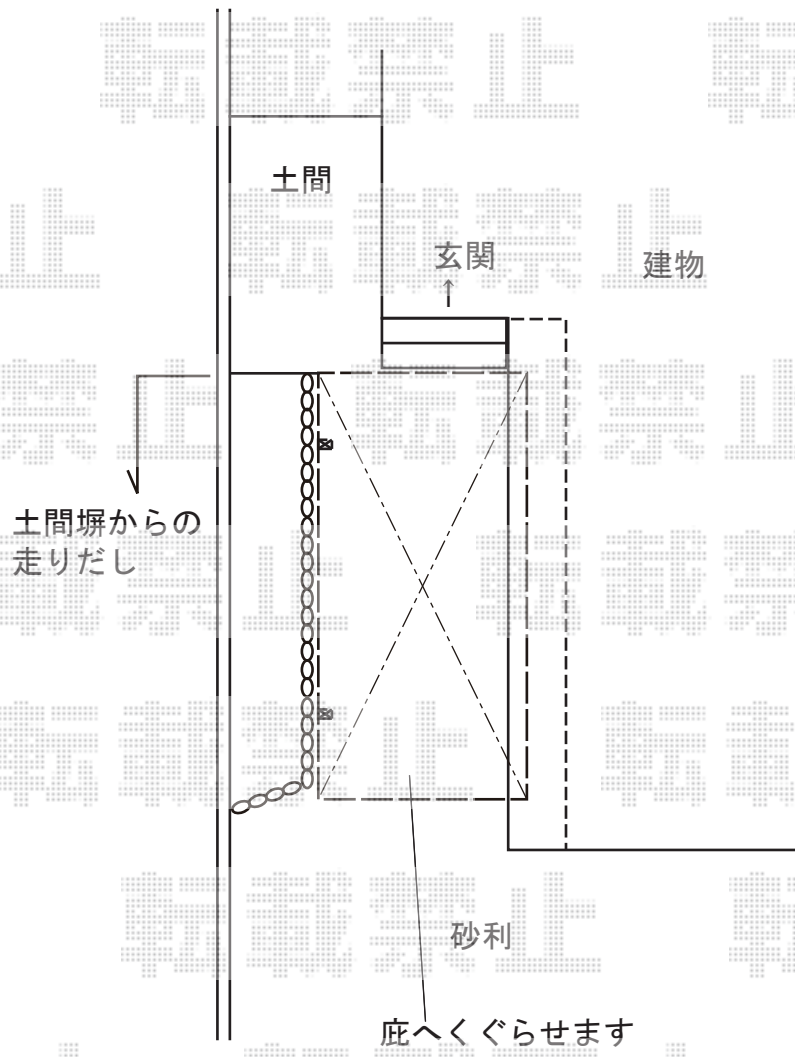

カーポート 施工概略図

YKK AP レイナポートグラン 積雪～20cm対応  
幅= 2,700mm  
奥行= 5,768mm  
色： カームブラック  
屋根材： ポリカーボネート（トーマイマット）  
柱仕様： ハイルフ柱仕様（有効高 約2,350mm）

2018-12-562021

担当者

伊野