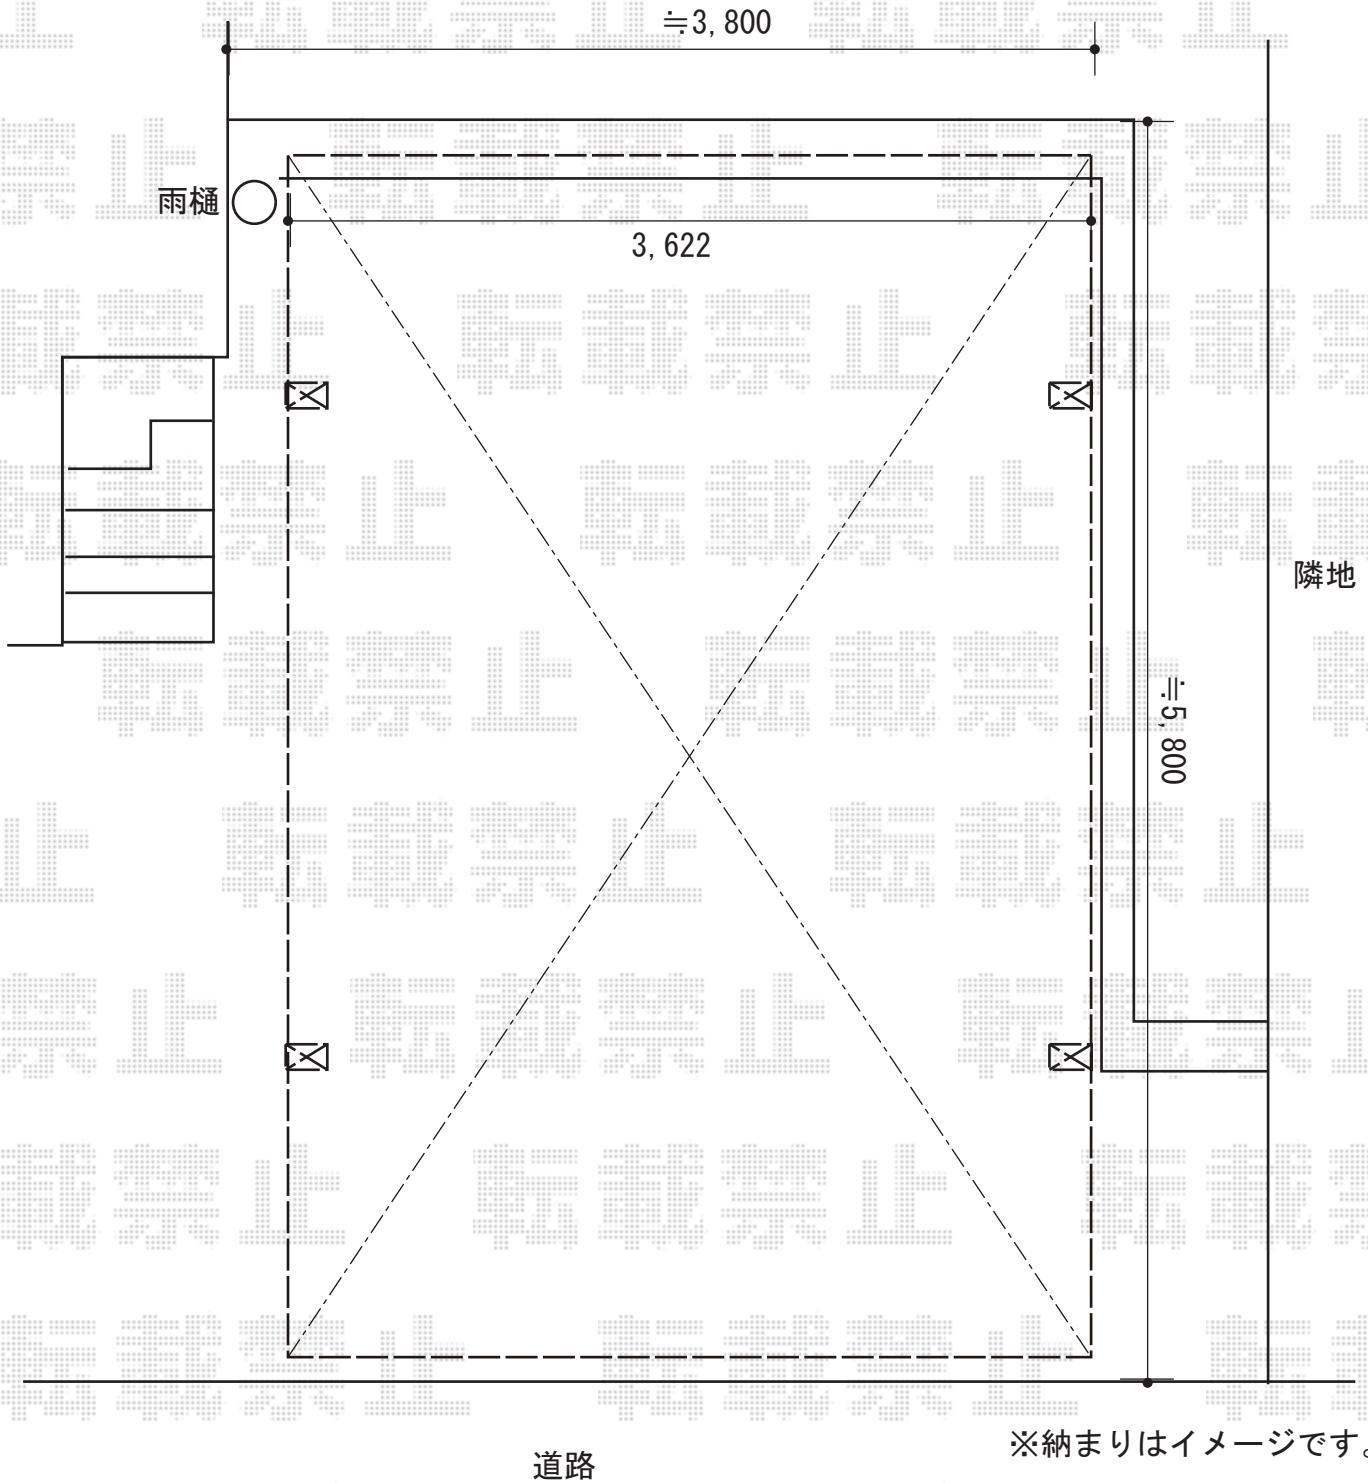

カーポート 施工概略図

YKK AP レイナツインポートグラン 積雪~20cm対応  
幅= 3,622mm  
奥行= 5,768mm  
色： プラチナステン  
屋根材： 熱線遮断ポリカーボネート(クリアマット)  
柱仕様： ハイルフ柱仕様 (有効高 約2,350mm)

2018-12-562029

担当者

村上(公)